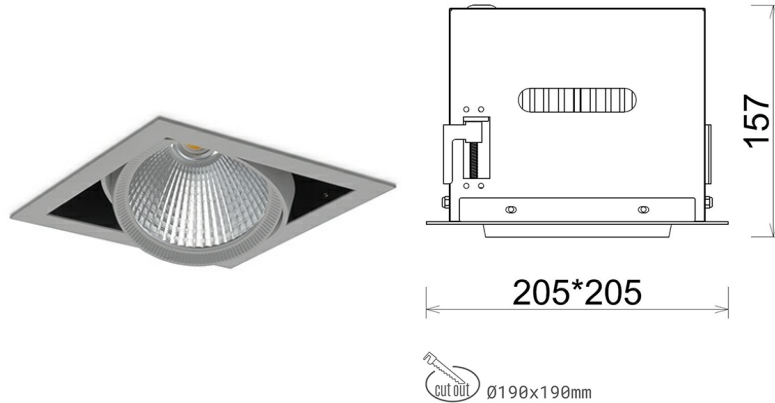

DOWNLIGHT CYGNUS Z1 957 37W 30° GREY SPECIAL ON/OFF

LED	COB
Barwa światła	5700 [K] SPECIAL
CRI	90
Strumień led chip	4590 [lm]
Strumień światła z oprawy	3672 [lm]
Zasilanie systemu	37 [W]
Wydajność oprawy oświetleniowej	99 [lm/W]
Kąt świecenia	30°
Sterowanie	ON/OFF
MacAdam	3 SDCM

Downlight LED

Oprawa typu downlight przeznaczona do montażu w sufitach podwieszanych. Obudowa oprawy została wykonana ze stopów aluminium. Dostępna jest w kolorze białym oraz czarnym. Na zamówienie istnieje możliwość lakierowania na dowolny kolor z palety RAL. Obudowa pozwala na regulację w dwóch płaszczyznach. Oprawa wyposażona jest w szklaną przysłonę. Dostępne odbłyśniki w kątach 15, 30, 45 i 60 stopni. Maksymalna moc lampy to 37W.

OPRAWA

Waga	2,05 [kg]
Ochronność IP , IK , klasa	IP 20, IK 3,
Kolor oprawy	GREY
Rodzaj przysłony	Glass
Napięcie zasilania	220-240V 50-60Hz

Uwaga: Wszystkie dane są wartościami typowymi. Tolerancja pomiarów +/-10%. Funkcje systemu mogą ulec zmianie wraz z ulepszeniami produktu ze względu na postęp techniczny.

OPCJE

kolor oprawy do wyboru z palety RAL - na zapytanie, przysłona antyodbleniowa "plaster miodu", możliwość sterowania mocą świecenia za pomocą systemu CASAMBI / DALI / PHASE CUT

Wygenerowano: 26.06.2024

+48 32 388 80 00

www.cora.pl
cora@cora.pl

Ulica: Ignatza Hakuby 18
41-914 Bytom, Polska