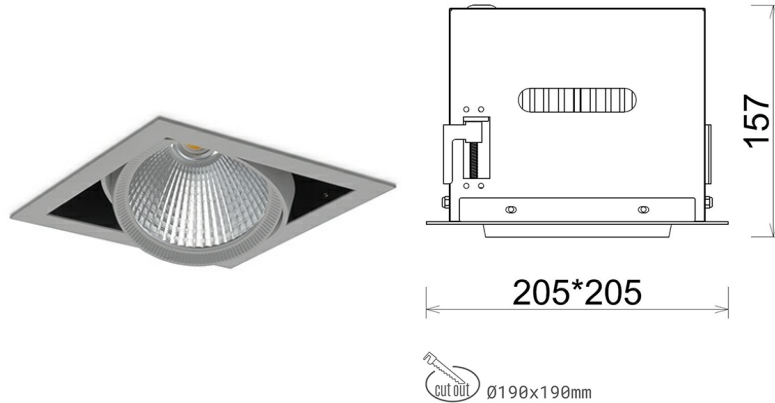

DOWNLIGHT CYGNUS Z1 957 23W 30° GREY SPECIAL ON/OFF

LED	COB
Barwa światła	5700 [K] SPECIAL
CRI	90
Strumień led chip	3023 [lm]
Strumień światła z oprawy	2418 [lm]
Zasilanie systemu	23 [W]
Wydajność oprawy oświetleniowej	105 [lm/W]
Kąt świecenia	30°
Sterowanie	ON/OFF
MacAdam	3 SDCM

Downlight LED

Oprawa typu downlight przeznaczona do montażu w sufitach podwieszanych. Obudowa oprawy została wykonana ze stopów aluminium. Dostępna jest w kolorze białym oraz czarnym. Na zamówienie istnieje możliwość lakierowania na dowolny kolor z palety RAL. Obudowa pozwala na regulację w dwóch płaszczyznach. Oprawa wyposażona jest w szklaną przysłonę. Dostępne odbłyśniki w kątach 15, 30, 45 i 60 stopni. Maksymalna moc lampy to 37W.

OPRAWA

Waga	2,05 [kg]
Ochronność IP , IK , klasa	IP 20, IK 3,
Kolor oprawy	GREY
Rodzaj przysłony	Glass
Napięcie zasilania	220-240V 50-60Hz

Uwaga: Wszystkie dane są wartościami typowymi. Tolerancja pomiarów +/-10%. Funkcje systemu mogą ulec zmianie wraz z ulepszeniami produktu ze względu na postęp techniczny.

OPCJE

kolor oprawy do wyboru z palety RAL - na zapytanie, przysłona antyodbleniowa "plaster miodu", możliwość sterowania mocą świecenia za pomocą systemu CASAMBI / DALI / PHASE CUT

Wygenerowano: 16.07.2024

+48 32 388 80 00

www.cora.pl
cora@cora.pl

Ulica: Ignatza Hakuby 18
41-914 Bytom, Polska