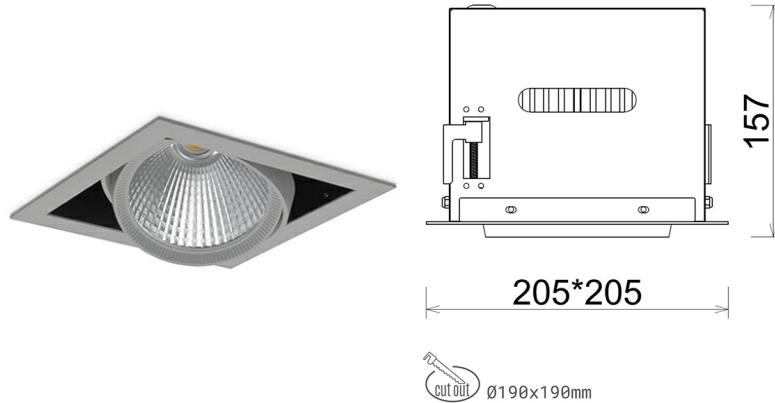

DOWNLIGHT CYGNUS Z1 957 21W 30° GREY SPECIAL ON/OFF

LED	COB
Barwa światła	5700 [K] SPECIAL
CRI	90
Strumień led chip	2788 [lm]
Strumień światła z oprawy	2230 [lm]
Zasilanie systemu	21 [W]
Wydajność oprawy oświetleniowej	106 [lm/W]
Kąt świecenia	30°
Sterowanie	ON/OFF
MacAdam	3 SDCM

Downlight LED

Oprawa typu downlight przeznaczona do montażu w sufitach podwieszanych. Obudowa oprawy została wykonana ze stopów aluminium. Dostępna jest w kolorze białym oraz czarnym. Na zamówienie istnieje możliwość lakierowania na dowolny kolor z palety RAL. Obudowa pozwala na regulację w dwóch płaszczyznach. Oprawa wyposażona jest w szklaną przysłonę. Dostępne odbłyśniki w kątach 15, 30, 45 i 60 stopni. Maksymalna moc lampy to 37W.

OPRAWA

Waga	2,05 [kg]
Ochronność IP , IK , klasa	IP 20, IK 3,
Kolor oprawy	GREY
Rodzaj przysłony	Glass
Napięcie zasilania	220-240V 50-60Hz

Uwaga: Wszystkie dane są wartościami typowymi. Tolerancja pomiarów +/-10%. Funkcje systemu mogą ulec zmianie wraz z ulepszeniami produktu ze względu na postęp techniczny.

OPCJE

kolor oprawy do wyboru z palety RAL - na zapytanie, przysłona antyodbleniowa "plaster miodu", możliwość sterowania mocą świecenia za pomocą systemu CASAMBI / DALI / PHASE CUT

Wygenerowano: 16.07.2024

+48 32 388 80 00

www.cora.pl
cora@cora.pl

Ulica: Ignatza Hakuby 18
41-914 Bytom, Polska