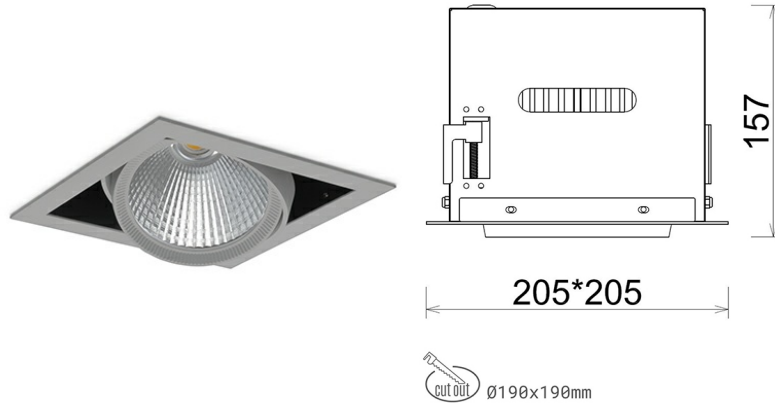

DOWNLIGHT CYGNUS Z1 957 10W 30° GREY SPECIAL ON/OFF

LED	COB
Barwa światła	5700 [K] SPECIAL
CRI	90
Strumień led chip	1318 [lm]
Strumień światła z oprawy	1054 [lm]
Zasilanie systemu	10 [W]
Wydajność oprawy oświetleniowej	105 [lm/W]
Kąt świecenia	30°
Sterowanie	ON/OFF
MacAdam	3 SDCM

Downlight LED

Oprawa typu downlight przeznaczona do montażu w sufitach podwieszanych. Obudowa oprawy została wykonana ze stopów aluminium. Dostępna jest w kolorze białym oraz czarnym. Na zamówienie istnieje możliwość lakierowania na dowolny kolor z palety RAL. Obudowa pozwala na regulację w dwóch płaszczyznach. Oprawa wyposażona jest w szklaną przysłonę. Dostępne odbłyśniki w kątach 15, 30, 45 i 60 stopni. Maksymalna moc lampy to 37W.

OPRAWA

Waga	2,05 [kg]
Ochronność IP , IK , klasa	IP 20, IK 3,
Kolor oprawy	GREY
Rodzaj przysłony	Glass
Napięcie zasilania	220-240V 50-60Hz

Uwaga: Wszystkie dane są wartościami typowymi. Tolerancja pomiarów +/-10%. Funkcje systemu mogą ulec zmianie wraz z ulepszeniami produktu ze względu na postęp techniczny.

OPCJE

kolor oprawy do wyboru z palety RAL - na zapytanie, przysłona antyodbleniowa "plaster miodu", możliwość sterowania mocą świecenia za pomocą systemu CASAMBI / DALI / PHASE CUT

Wygenerowano: 26.06.2024

+48 32 388 80 00

www.cora.pl
cora@cora.pl

Ulica: Ignatza Hakuby 18
41-914 Bytom, Polska