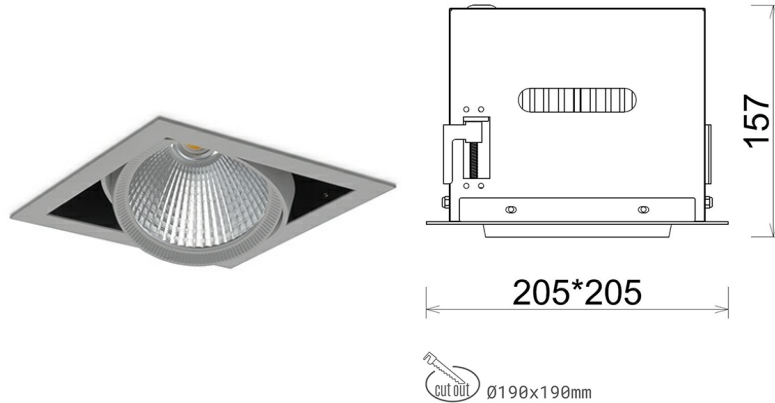

DOWNLIGHT CYGNUS Z1 957 37W 15° GREY SPECIAL ON/OFF

LED	COB
Barwa światła	5700 [K] SPECIAL
CRI	90
Strumień led chip	4590 [lm]
Strumień światła z oprawy	3672 [lm]
Zasilanie systemu	37 [W]
Wydajność oprawy oświetleniowej	99 [lm/W]
Kąt świecenia	15°
Sterowanie	ON/OFF
MacAdam	3 SDCM

Downlight LED

Oprawa typu downlight przeznaczona do montażu w sufitach podwieszanych. Obudowa oprawy została wykonana ze stopów aluminium. Dostępna jest w kolorze białym oraz czarnym. Na zamówienie istnieje możliwość lakierowania na dowolny kolor z palety RAL. Obudowa pozwala na regulację w dwóch płaszczyznach. Oprawa wyposażona jest w szklaną przysłonę. Dostępne odbłyśniki w kątach 15, 30, 45 i 60 stopni. Maksymalna moc lampy to 37W.

OPRAWA

Waga	2,05 [kg]
Ochronność IP , IK , klasa	IP 20, IK 3,
Kolor oprawy	GREY
Rodzaj przysłony	Glass
Napięcie zasilania	220-240V 50-60Hz

Uwaga: Wszystkie dane są wartościami typowymi. Tolerancja pomiarów +/-10%. Funkcje systemu mogą ulec zmianie wraz z ulepszeniami produktu ze względu na postęp techniczny.

OPCJE

kolor oprawy do wyboru z palety RAL - na zapytanie, przysłona antyodblśniowa "plaster miodu", możliwość sterowania mocą świecenia za pomocą systemu CASAMBI / DALI / PHASE CUT

Wygenerowano: 16.07.2024

+48 32 388 80 00

www.cora.pl
cora@cora.pl

Ulica: Ignatza Hakuby 18
41-914 Bytom, Polska