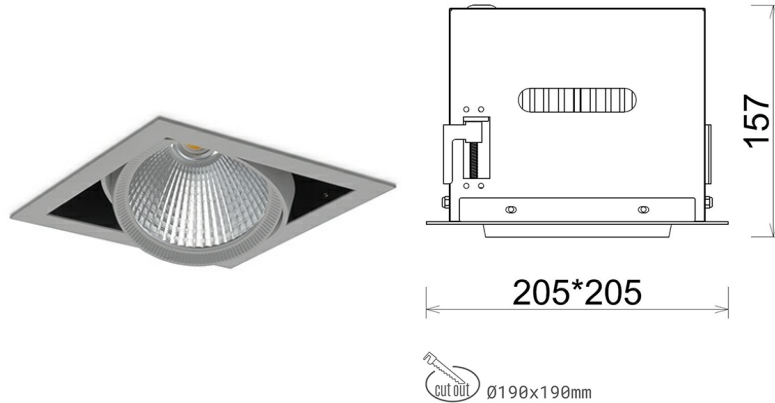

DOWNLIGHT CYGNUS Z1 942 23W 60° GREY MEAT WHITE ON/OFF

LED	COB
Barwa światła	4200 [K] MEAT WHITE
CRI	90
Strumień led chip	2340 [lm]
Strumień światła z oprawy	1872 [lm]
Zasilanie systemu	23 [W]
Wydajność oprawy oświetleniowej	81 [lm/W]
Kąt świecenia	60°
Sterowanie	ON/OFF
MacAdam	3 SDCM

Downlight LED

Oprawa typu downlight przeznaczona do montażu w sufitach podwieszanych. Obudowa oprawy została wykonana ze stopów aluminium. Dostępna jest w kolorze białym oraz czarnym. Na zamówienie istnieje możliwość lakierowania na dowolny kolor z palety RAL. Obudowa pozwala na regulację w dwóch płaszczyznach. Oprawa wyposażona jest w szklaną przysłonę. Dostępne odbłyśniki w kątach 15, 30, 45 i 60 stopni. Maksymalna moc lampy to 37W.

OPRAWA

Waga	2,05 [kg]
Ochronność IP , IK , klasa	IP 20, IK 3,
Kolor oprawy	GREY
Rodzaj przysłony	Glass
Napięcie zasilania	220-240V 50-60Hz

Uwaga: Wszystkie dane są wartościami typowymi. Tolerancja pomiarów +/-10%. Funkcje systemu mogą ulec zmianie wraz z ulepszeniami produktu ze względu na postęp techniczny.

OPCJE

kolor oprawy do wyboru z palety RAL - na zapytanie, przysłona antyodblśniowa "plaster miodu", możliwość sterowania mocą świecenia za pomocą systemu CASAMBI / DALI / PHASE CUT

Wygenerowano: 16.07.2024

+48 32 388 80 00

www.cora.pl
cora@cora.pl

Ulica: Ignatza Hakuby 18
41-914 Bytom, Polska