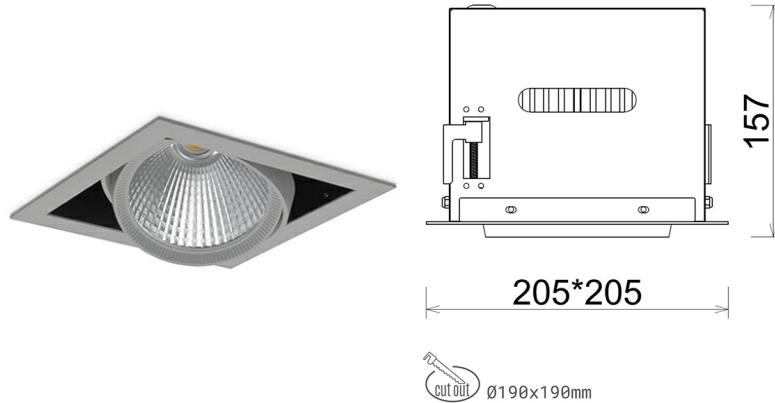

DOWNLIGHT CYGNUS Z1 942 14W 60° GREY MEAT WHITE ON/OFF

LED	COB
Barwa światła	4200 [K] MEAT WHITE
CRI	90
Strumień led chip	1412 [lm]
Strumień światła z oprawy	1129 [lm]
Zasilanie systemu	14 [W]
Wydajność oprawy oświetleniowej	81 [lm/W]
Kąt świecenia	60°
Sterowanie	ON/OFF
MacAdam	3 SDCM

Downlight LED

Oprawa typu downlight przeznaczona do montażu w sufitach podwieszanych. Obudowa oprawy została wykonana ze stopów aluminium. Dostępna jest w kolorze białym oraz czarnym. Na zamówienie istnieje możliwość lakierowania na dowolny kolor z palety RAL. Obudowa pozwala na regulację w dwóch płaszczyznach. Oprawa wyposażona jest w szklaną przysłonę. Dostępne odbłyśniki w kątach 15, 30, 45 i 60 stopni. Maksymalna moc lampy to 37W.

OPRAWA

Waga	2,05 [kg]
Ochronność IP , IK , klasa	IP 20, IK 3,
Kolor oprawy	GREY
Rodzaj przysłony	Glass
Napięcie zasilania	220-240V 50-60Hz

Uwaga: Wszystkie dane są wartościami typowymi. Tolerancja pomiarów +/-10%. Funkcje systemu mogą ulec zmianie wraz z ulepszeniami produktu ze względu na postęp techniczny.

OPCJE

kolor oprawy do wyboru z palety RAL - na zapytanie, przysłona antyodbleniowa "plaster miodu", możliwość sterowania mocą świecenia za pomocą systemu CASAMBI / DALI / PHASE CUT

Wygenerowano: 29.06.2024

+48 32 388 80 00

www.cora.pl
cora@cora.pl

Ulica: Ignatza Hakuby 18
41-914 Bytom, Polska