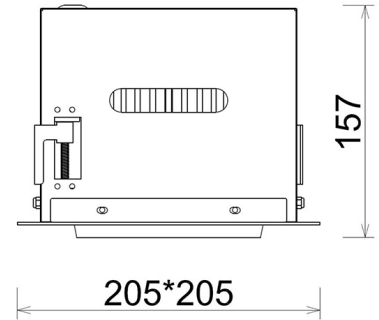

DOWNLIGHT CYGNUS Z1 942 19W 45° GREY MEAT WHITE ON/OFF

LED	COB
Barwa światła	4200 [K] MEAT WHITE
CRI	90
Strumień led chip	1976 [lm]
Strumień światła z oprawy	1580 [lm]
Zasilanie systemu	19 [W]
Wydajność oprawy oświetleniowej	83 [lm/W]
Kąt świecenia	45°
Sterowanie	ON/OFF
MacAdam	3 SDCM

Downlight LED

Oprawa typu downlight przeznaczona do montażu w sufitach podwieszanych. Obudowa oprawy została wykonana ze stopów aluminium. Dostępna jest w kolorze białym oraz czarnym. Na zamówienie istnieje możliwość lakierowania na dowolny kolor z palety RAL. Obudowa pozwala na regulację w dwóch płaszczyznach. Oprawa wyposażona jest w szklaną przysłonę. Dostępne odbłyśniki w kątach 15, 30, 45 i 60 stopni. Maksymalna moc lampy to 37W.

OPRAWA

Waga	2,05 [kg]
Ochronność IP , IK , klasa	IP 20, IK 3,
Kolor oprawy	BLACK
Rodzaj przesłony	Glass
Napięcie zasilania	220-240V 50-60Hz

Uwaga: Wszystkie dane są wartościami typowymi. Tolerancja pomiarów +/-10%. Funkcje systemu mogą ulec zmianie wraz z ulepszeniami produktu ze względu na postęp techniczny.

OPCJE

kolor oprawy do wyboru z palety RAL - na zapytanie, przesłona antyodbleniowa "plaster miodu", możliwość sterowania mocą świecenia za pomocą systemu CASAMBI / DALI / PHASE CUT

Wygenerowano: 17.09.2024