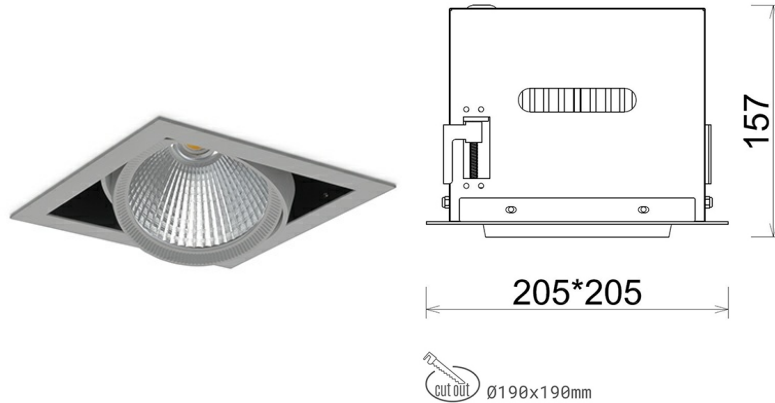

DOWNLIGHT CYGNUS Z1 942 14W 45° GREY MEAT WHITE ON/OFF

LED	COB
Barwa światła	4200 [K] MEAT WHITE
CRI	90
Strumień led chip	1412 [lm]
Strumień światła z oprawy	1129 [lm]
Zasilanie systemu	14 [W]
Wydajność oprawy oświetleniowej	81 [lm/W]
Kąt świecenia	45°
Sterowanie	ON/OFF
MacAdam	3 SDCM

Downlight LED

Oprawa typu downlight przeznaczona do montażu w sufitach podwieszanych. Obudowa oprawy została wykonana ze stopów aluminium. Dostępna jest w kolorze białym oraz czarnym. Na zamówienie istnieje możliwość lakierowania na dowolny kolor z palety RAL. Obudowa pozwala na regulację w dwóch płaszczyznach. Oprawa wyposażona jest w szklaną przysłonę. Dostępne odbłyśniki w kątach 15, 30, 45 i 60 stopni. Maksymalna moc lampy to 37W.

OPRAWA

Waga	2,05 [kg]
Ochronność IP , IK , klasa	IP 20, IK 3,
Kolor oprawy	GREY
Rodzaj przysłony	Glass
Napięcie zasilania	220-240V 50-60Hz

Uwaga: Wszystkie dane są wartościami typowymi. Tolerancja pomiarów +/-10%. Funkcje systemu mogą ulec zmianie wraz z ulepszeniami produktu ze względu na postęp techniczny.

OPCJE

kolor oprawy do wyboru z palety RAL - na zapytanie, przysłona antyodblśniowa "plaster miodu", możliwość sterowania mocą świecenia za pomocą systemu CASAMBI / DALI / PHASE CUT

Wygenerowano: 16.07.2024

+48 32 388 80 00

www.cora.pl
cora@cora.pl

Ulica: Ignatza Hakuby 18
41-914 Bytom, Polska