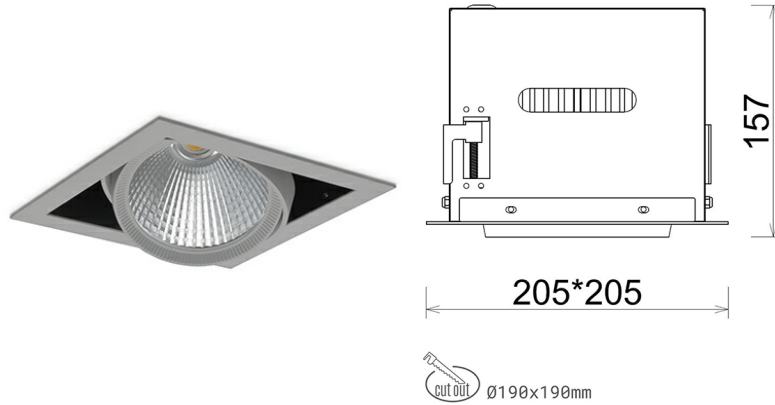

DOWNLIGHT CYGNUS Z1 942 10W 45° GREY MEAT WHITE ON/OFF

LED	COB
Barwa światła	4200 [K] MEAT WHITE
CRI	90
Strumień led chip	1023 [lm]
Strumień światła z oprawy	818 [lm]
Zasilanie systemu	10 [W]
Wydajność oprawy oświetleniowej	82 [lm/W]
Kąt świecenia	45°
Sterowanie	ON/OFF
MacAdam	3 SDCM

Downlight LED

Oprawa typu downlight przeznaczona do montażu w sufitach podwieszanych. Obudowa oprawy została wykonana ze stopów aluminium. Dostępna jest w kolorze białym oraz czarnym. Na zamówienie istnieje możliwość lakierowania na dowolny kolor z palety RAL. Obudowa pozwala na regulację w dwóch płaszczyznach. Oprawa wyposażona jest w szklaną przysłonę. Dostępne odbłyśniki w kątach 15, 30, 45 i 60 stopni. Maksymalna moc lampy to 37W.

OPRAWA

Waga	2,05 [kg]
Ochronność IP , IK , klasa	IP 20, IK 3,
Kolor oprawy	GREY
Rodzaj przysłony	Glass
Napięcie zasilania	220-240V 50-60Hz

Uwaga: Wszystkie dane są wartościami typowymi. Tolerancja pomiarów +/-10%. Funkcje systemu mogą ulec zmianie wraz z ulepszeniami produktu ze względu na postęp techniczny.

OPCJE

kolor oprawy do wyboru z palety RAL - na zapytanie, przysłona antyodblśnieniowa "plaster miodu", możliwość sterowania mocą świecenia za pomocą systemu CASAMBI / DALI / PHASE CUT

Wygenerowano: 16.07.2024

+48 32 388 80 00

www.cora.pl
cora@cora.pl

Ulica: Ignatza Hakuby 18
41-914 Bytom, Polska