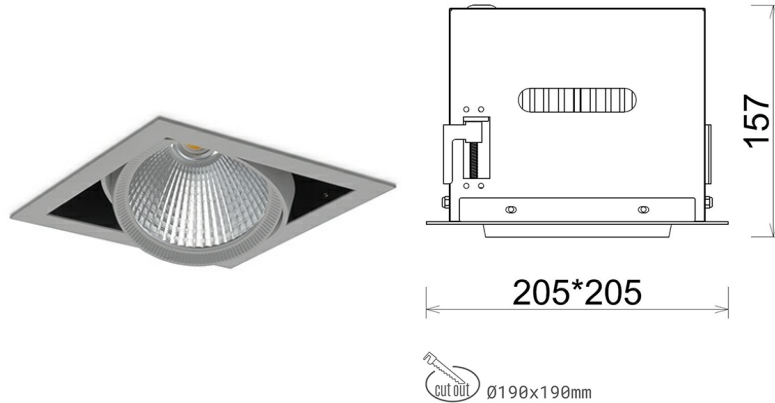

DOWNLIGHT CYGNUS Z1 942 10W 15° GREY MEAT WHITE ON/OFF

LED	COB
Barwa światła	4200 [K] MEAT WHITE
CRI	90
Strumień led chip	1023 [lm]
Strumień światła z oprawy	818 [lm]
Zasilanie systemu	10 [W]
Wydajność oprawy oświetleniowej	82 [lm/W]
Kąt świecenia	15°
Sterowanie	ON/OFF
MacAdam	3 SDCM

Downlight LED

Oprawa typu downlight przeznaczona do montażu w sufitach podwieszanych. Obudowa oprawy została wykonana ze stopów aluminium. Dostępna jest w kolorze białym oraz czarnym. Na zamówienie istnieje możliwość lakierowania na dowolny kolor z palety RAL. Obudowa pozwala na regulację w dwóch płaszczyznach. Oprawa wyposażona jest w szklaną przysłonę. Dostępne odbłyśniki w kątach 15, 30, 45 i 60 stopni. Maksymalna moc lampy to 37W.

OPRAWA

Waga	2,05 [kg]
Ochronność IP , IK , klasa	IP 20, IK 3,
Kolor oprawy	GREY
Rodzaj przysłony	Glass
Napięcie zasilania	220-240V 50-60Hz

Uwaga: Wszystkie dane są wartościami typowymi. Tolerancja pomiarów +/-10%. Funkcje systemu mogą ulec zmianie wraz z ulepszeniami produktu ze względu na postęp techniczny.

OPCJE

kolor oprawy do wyboru z palety RAL - na zapytanie, przysłona antyodblśniowa "plaster miodu", możliwość sterowania mocą świecenia za pomocą systemu CASAMBI / DALI / PHASE CUT

Wygenerowano: 26.06.2024

+48 32 388 80 00

www.cora.pl
cora@cora.pl

Ulica: Ignatza Hakuby 18
41-914 Bytom, Polska