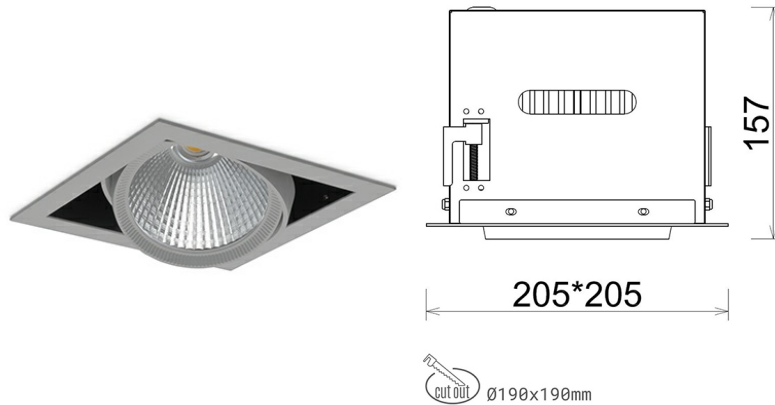

DOWNLIGHT CYGNUS Z1 940 21W 60° GREY HI EFFICIENT ON/OFF

LED	COB
Barwa światła	4000 [K] HI EFFICIENT
CRI	90
Strumień led chip	3492 [lm]
Strumień światła z oprawy	2793 [lm]
Zasilanie systemu	21 [W]
Wydajność oprawy oświetleniowej	133 [lm/W]
Kąt świecenia	60°
Sterowanie	ON/OFF
MacAdam	3 SDCM

Downlight LED

Oprawa typu downlight przeznaczona do montażu w sufitach podwieszanych. Obudowa oprawy została wykonana ze stopów aluminium. Dostępna jest w kolorze białym oraz czarnym. Na zamówienie istnieje możliwość lakierowania na dowolny kolor z palety RAL. Obudowa pozwala na regulację w dwóch płaszczyznach. Oprawa wyposażona jest w szklaną przysłonę. Dostępne odbłyśniki w kątach 15, 30, 45 i 60 stopni. Maksymalna moc lampy to 37W.

OPRAWA

Waga	2,05 [kg]
Ochronność IP , IK , klasa	IP 20, IK 3,
Kolor oprawy	GREY
Rodzaj przysłony	Glass
Napięcie zasilania	220-240V 50-60Hz

Uwaga: Wszystkie dane są wartościami typowymi. Tolerancja pomiarów +/-10%. Funkcje systemu mogą ulec zmianie wraz z ulepszeniami produktu ze względu na postęp techniczny.

OPCJE

kolor oprawy do wyboru z palety RAL - na zapytanie, przysłona antyodblśnieniowa "plaster miodu", możliwość sterowania mocą świecenia za pomocą systemu CASAMBI / DALI / PHASE CUT

Wygenerowano: 16.07.2024

+48 32 388 80 00

www.cora.pl
cora@cora.pl

Ulica: Ignatza Hakuby 18
41-914 Bytom, Polska