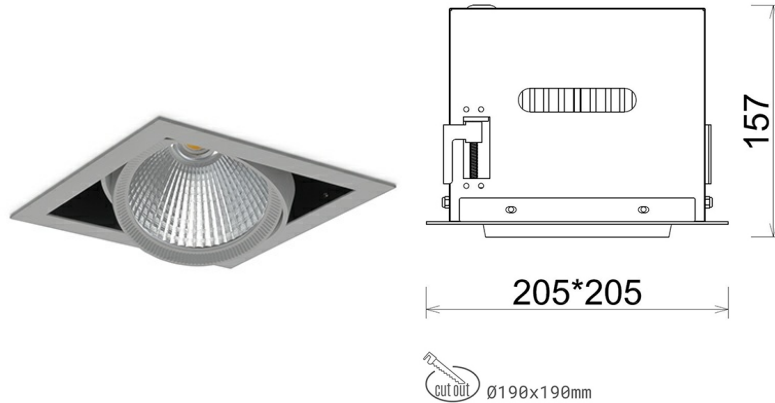

DOWNLIGHT CYGNUS Z1 940 34W 45° GREY HI EFFICIENT ON/OFF

LED	COB
Barwa światła	4000 [K] HI EFFICIENT
CRI	90
Strumień led chip	5532 [lm]
Strumień światła z oprawy	4425 [lm]
Zasilanie systemu	34 [W]
Wydajność oprawy oświetleniowej	130 [lm/W]
Kąt świecenia	45°
Sterowanie	ON/OFF
MacAdam	3 SDCM

Downlight LED

Oprawa typu downlight przeznaczona do montażu w sufitach podwieszanych. Obudowa oprawy została wykonana ze stopów aluminium. Dostępna jest w kolorze białym oraz czarnym. Na zamówienie istnieje możliwość lakierowania na dowolny kolor z palety RAL. Obudowa pozwala na regulację w dwóch płaszczyznach. Oprawa wyposażona jest w szklaną przysłonę. Dostępne odbłyśniki w kątach 15, 30, 45 i 60 stopni. Maksymalna moc lampy to 37W.

OPRAWA

Waga	2,05 [kg]
Ochronność IP , IK , klasa	IP 20, IK 3,
Kolor oprawy	GREY
Rodzaj przysłony	Glass
Napięcie zasilania	220-240V 50-60Hz

Uwaga: Wszystkie dane są wartościami typowymi. Tolerancja pomiarów +/-10%. Funkcje systemu mogą ulec zmianie wraz z ulepszeniami produktu ze względu na postęp techniczny.

OPCJE

kolor oprawy do wyboru z palety RAL - na zapytanie, przysłona antyodblśniowa "plaster miodu", możliwość sterowania mocą świecenia za pomocą systemu CASAMBI / DALI / PHASE CUT

Wygenerowano: 26.06.2024

+48 32 388 80 00

www.cora.pl
cora@cora.pl

Ulica: Ignatza Hakuby 18
41-914 Bytom, Polska