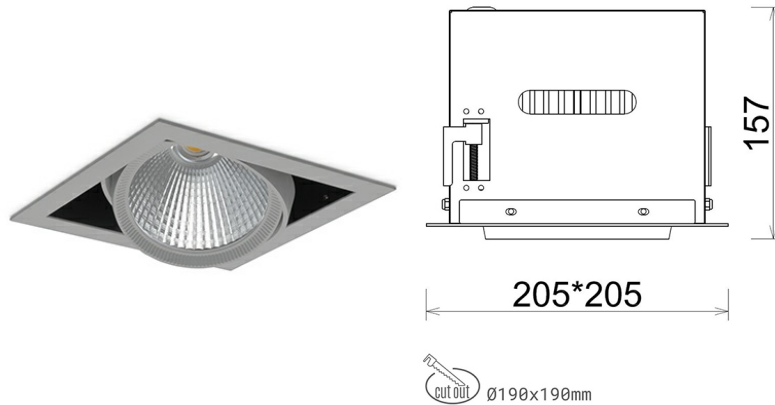

DOWNLIGHT CYGNUS Z1 940 21W 45° GREY HI EFFICIENT ON/OFF

Kod produktu: N214-K0001-BB940-H8-H45-ZC02_550-S6-###

LED	COB
Barwa światła	4000 [K] HI EFFICIENT
CRI	90
Strumień led chip	3492 [lm]
Strumień światła z oprawy	2793 [lm]
Zasilanie systemu	21 [W]
Wydajność oprawy oświetleniowej	133 [lm/W]
Kąt świecenia	45°
Sterowanie	ON/OFF
MacAdam	3 SDCM

Downlight LED

Oprawa typu downlight przeznaczona do montażu w sufitach podwieszanych. Obudowa oprawy została wykonana ze stopów aluminium. Dostępna jest w kolorze białym oraz czarnym. Na zamówienie istnieje możliwość lakierowania na dowolny kolor z palety RAL. Obudowa pozwala na regulację w dwóch płaszczyznach. Oprawa wyposażona jest w szklaną przysłonę. Dostępne odbłyśniki w kątach 15, 30, 45 i 60 stopni. Maksymalna moc lampy to 37W.

OPRAWA

Waga	2,05 [kg]
Ochronność IP , IK , klasa	IP 20, IK 3,
Kolor oprawy	GREY
Rodzaj przysłony	Glass
Napięcie zasilania	220-240V 50-60Hz

Uwaga: Wszystkie dane są wartościami typowymi. Tolerancja pomiarów +/-10%. Funkcje systemu mogą ulec zmianie wraz z ulepszeniami produktu ze względu na postęp techniczny.