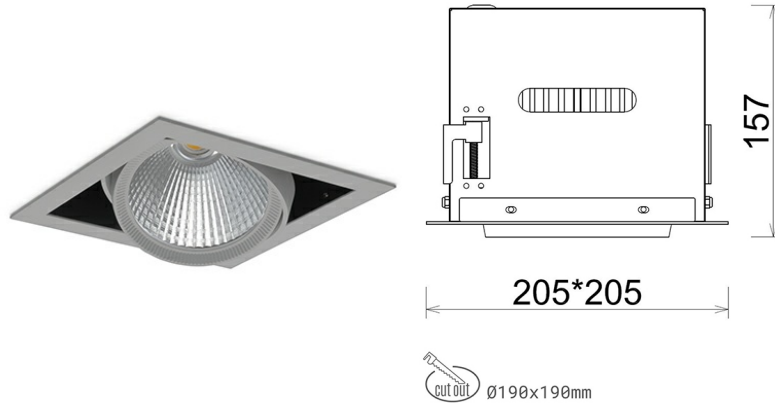

DOWNLIGHT CYGNUS Z1 940 36W 30° GREY HI EFFICIENT ON/OFF

LED	COB
Barwa światła	4000 [K] HI EFFICIENT
CRI	90
Strumień led chip	5811 [lm]
Strumień światła z oprawy	4648 [lm]
Zasilanie systemu	36 [W]
Wydajność oprawy oświetleniowej	129 [lm/W]
Kąt świecenia	30°
Sterowanie	ON/OFF
MacAdam	3 SDCM

Downlight LED

Oprawa typu downlight przeznaczona do montażu w sufitach podwieszanych. Obudowa oprawy została wykonana ze stopów aluminium. Dostępna jest w kolorze białym oraz czarnym. Na zamówienie istnieje możliwość lakierowania na dowolny kolor z palety RAL. Obudowa pozwala na regulację w dwóch płaszczyznach. Oprawa wyposażona jest w szklaną przysłonę. Dostępne odbłyśniki w kątach 15, 30, 45 i 60 stopni. Maksymalna moc lampy to 37W.

OPRAWA

Waga	2,05 [kg]
Ochronność IP , IK , klasa	IP 20, IK 3,
Kolor oprawy	GREY
Rodzaj przysłony	Glass
Napięcie zasilania	220-240V 50-60Hz

Uwaga: Wszystkie dane są wartościami typowymi. Tolerancja pomiarów +/-10%. Funkcje systemu mogą ulec zmianie wraz z ulepszeniami produktu ze względu na postęp techniczny.

OPCJE

kolor oprawy do wyboru z palety RAL - na zapytanie, przysłona antyodbleniowa "plaster miodu", możliwość sterowania mocą świecenia za pomocą systemu CASAMBI / DALI / PHASE CUT

Wygenerowano: 26.06.2024

+48 32 388 80 00

www.cora.pl
cora@cora.pl

Ulica: Ignatza Hakuby 18
41-914 Bytom, Polska