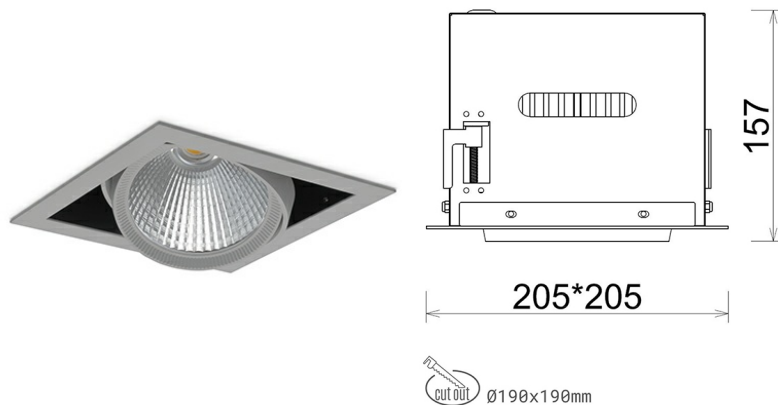

DOWNLIGHT CYGNUS Z1 940 23W 30° GREY HI EFFICIENT ON/OFF

DOWNLIGHT

LED	COB
Barwa światła	4000 [K] HI EFFICIENT
CRI	90
Strumień led chip	3793 [lm]
Strumień światła z oprawy	3034 [lm]
Zasilanie systemu	23 [W]
Wydajność oprawy oświetleniowej	132 [lm/W]
Kąt świecenia	30°
Sterowanie	ON/OFF
MacAdam	3 SDCM

Downlight LED

Oprawa typu downlight przeznaczona do montażu w sufitach podwieszanych. Obudowa oprawy została wykonana ze stopów aluminium. Dostępna jest w kolorze białym oraz czarnym. Na zamówienie istnieje możliwość lakierowania na dowolny kolor z palety RAL. Obudowa pozwala na regulację w dwóch płaszczyznach. Oprawa wyposażona jest w szklaną przysłonę. Dostępne odbłyśniki w kątach 15, 30, 45 i 60 stopni. Maksymalna moc lampy to 37W.

OPRAWA

Waga	2,05 [kg]
Ochronność IP , IK , klasa	IP 20, IK 3,
Kolor oprawy	GREY
Rodzaj przysłony	Glass
Napięcie zasilania	220-240V 50-60Hz

Uwaga: Wszystkie dane są wartościami typowymi. Tolerancja pomiarów +/-10%. Funkcje systemu mogą ulec zmianie wraz z ulepszeniami produktu ze względu na postęp techniczny.

OPCJE

kolor oprawy do wyboru z palety RAL - na zapytanie, przysłona antyodbleniowa "plaster miodu", możliwość sterowania mocą świecenia za pomocą systemu CASAMBI / DALI / PHASE CUT

Wygenerowano: 16.07.2024

+48 32 388 80 00

www.cora.pl
cora@cora.pl

Ulica: Ignatza Hakuby 18
41-914 Bytom, Polska