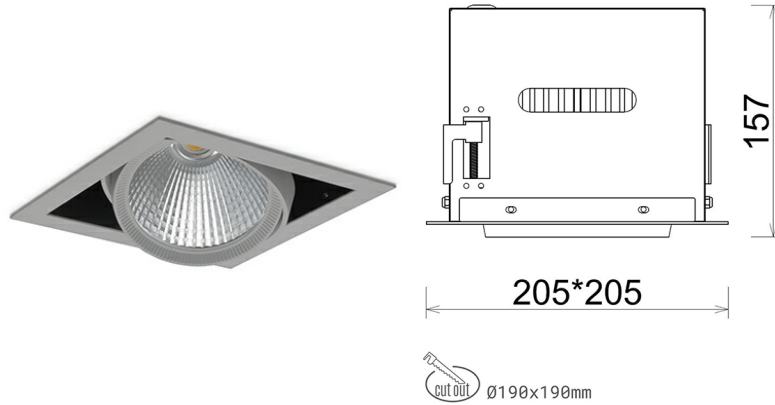

DOWNLIGHT CYGNUS Z1 935 36W 60° GREY HI EFFICIENT ON/OFF

LED	COB
Barwa światła	3500 [K] HI EFFICIENT
CRI	90
Strumień led chip	5518 [lm]
Strumień światła z oprawy	4414 [lm]
Zasilanie systemu	36 [W]
Wydajność oprawy oświetleniowej	123 [lm/W]
Kąt świecenia	60°
Sterowanie	ON/OFF
MacAdam	3 SDCM

Downlight LED

Oprawa typu downlight przeznaczona do montażu w sufitach podwieszanych. Obudowa oprawy została wykonana ze stopów aluminium. Dostępna jest w kolorze białym oraz czarnym. Na zamówienie istnieje możliwość lakierowania na dowolny kolor z palety RAL. Obudowa pozwala na regulację w dwóch płaszczyznach. Oprawa wyposażona jest w szklaną przysłonę. Dostępne odbłyśniki w kątach 15, 30, 45 i 60 stopni. Maksymalna moc lampy to 37W.

OPRAWA

Waga	2,05 [kg]
Ochronność IP , IK , klasa	IP 20, IK 3,
Kolor oprawy	GREY
Rodzaj przysłony	Glass
Napięcie zasilania	220-240V 50-60Hz

Uwaga: Wszystkie dane są wartościami typowymi. Tolerancja pomiarów +/-10%. Funkcje systemu mogą ulec zmianie wraz z ulepszeniami produktu ze względu na postęp techniczny.

OPCJE

kolor oprawy do wyboru z palety RAL - na zapytanie, przysłona antyodblśniowa "plaster miodu", możliwość sterowania mocą świecenia za pomocą systemu CASAMBI / DALI / PHASE CUT

Wygenerowano: 26.06.2024

+48 32 388 80 00

www.cora.pl
cora@cora.pl

Ulica: Ignatza Hakuby 18
41-914 Bytom, Polska