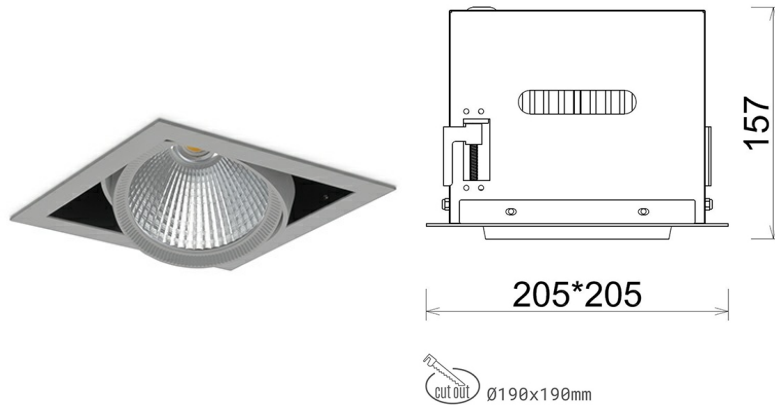

DOWNLIGHT CYGNUS Z1 935 25W 60° GREY HI EFFICIENT ON/OFF

LED	COB
Barwa światła	3500 [K] HI EFFICIENT
CRI	90
Strumień led chip	3904 [lm]
Strumień światła z oprawy	3123 [lm]
Zasilanie systemu	25 [W]
Wydajność oprawy oświetleniowej	125 [lm/W]
Kąt świecenia	60°
Sterowanie	ON/OFF
MacAdam	3 SDCM

Downlight LED

Oprawa typu downlight przeznaczona do montażu w sufitach podwieszanych. Obudowa oprawy została wykonana ze stopów aluminium. Dostępna jest w kolorze białym oraz czarnym. Na zamówienie istnieje możliwość lakierowania na dowolny kolor z palety RAL. Obudowa pozwala na regulację w dwóch płaszczyznach. Oprawa wyposażona jest w szklaną przysłonę. Dostępne odbłyśniki w kątach 15, 30, 45 i 60 stopni. Maksymalna moc lampy to 37W.

OPRAWA

Waga	2,05 [kg]
Ochronność IP , IK , klasa	IP 20, IK 3,
Kolor oprawy	GREY
Rodzaj przysłony	Glass
Napięcie zasilania	220-240V 50-60Hz

Uwaga: Wszystkie dane są wartościami typowymi. Tolerancja pomiarów +/-10%. Funkcje systemu mogą ulec zmianie wraz z ulepszeniami produktu ze względu na postęp techniczny.

OPCJE

kolor oprawy do wyboru z palety RAL - na zapytanie, przysłona antyodblśniowa "plaster miodu", możliwość sterowania mocą świecenia za pomocą systemu CASAMBI / DALI / PHASE CUT

Wygenerowano: 16.07.2024

+48 32 388 80 00

www.cora.pl
cora@cora.pl

Ulica: Ignatza Hakuby 18
41-914 Bytom, Polska