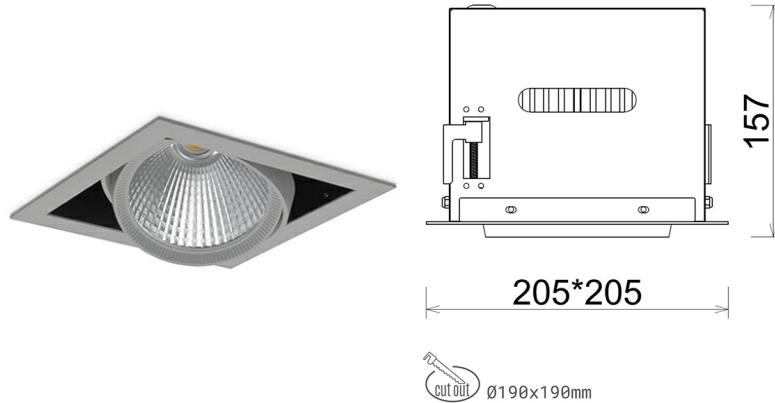

DOWNLIGHT CYGNUS Z1 930 25W 60° GREY HI EFFICIENT ON/OFF

LED	COB
Barwa światła	3000 [K] HI EFFICIENT
CRI	90
Strumień led chip	4084 [lm]
Strumień światła z oprawy	3267 [lm]
Zasilanie systemu	25 [W]
Wydajność oprawy oświetleniowej	131 [lm/W]
Kąt świecenia	60°
Sterowanie	ON/OFF
MacAdam	3 SDCM

Downlight LED

Oprawa typu downlight przeznaczona do montażu w sufitach podwieszanych. Obudowa oprawy została wykonana ze stopów aluminium. Dostępna jest w kolorze białym oraz czarnym. Na zamówienie istnieje możliwość lakierowania na dowolny kolor z palety RAL. Obudowa pozwala na regulację w dwóch płaszczyznach. Oprawa wyposażona jest w szklaną przysłonę. Dostępne odbłyśniki w kątach 15, 30, 45 i 60 stopni. Maksymalna moc lampy to 37W.

OPRAWA

Waga	2,05 [kg]
Ochronność IP , IK , klasa	IP 20, IK 3,
Kolor oprawy	GREY
Rodzaj przysłony	Glass
Napięcie zasilania	220-240V 50-60Hz

Uwaga: Wszystkie dane są wartościami typowymi. Tolerancja pomiarów +/-10%. Funkcje systemu mogą ulec zmianie wraz z ulepszeniami produktu ze względu na postęp techniczny.

OPCJE

kolor oprawy do wyboru z palety RAL - na zapytanie, przysłona antyodblśniowa "plaster miodu", możliwość sterowania mocą świecenia za pomocą systemu CASAMBI / DALI / PHASE CUT

Wygenerowano: 26.06.2024

+48 32 388 80 00

www.cora.pl
cora@cora.pl

Ulica: Ignatza Hakuby 18
41-914 Bytom, Polska