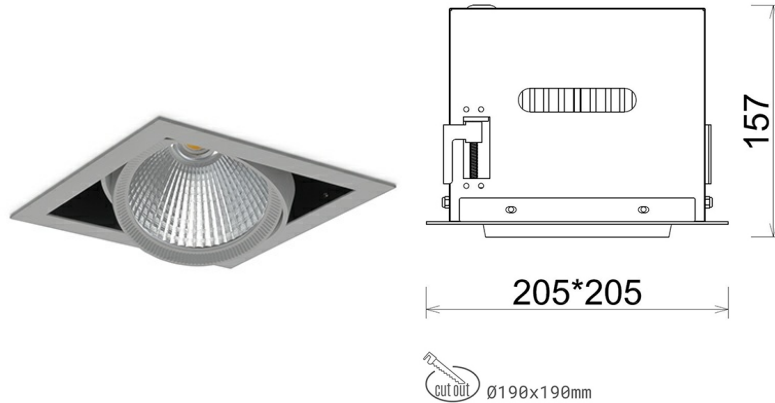

DOWNLIGHT CYGNUS Z1 930 34W 30° GREY HI EFFICIENT ON/OFF

LED	COB
Barwa światła	3000 [K] HI EFFICIENT
CRI	90
Strumień led chip	5523 [lm]
Strumień światła z oprawy	4418 [lm]
Zasilanie systemu	34 [W]
Wydajność oprawy oświetleniowej	130 [lm/W]
Kąt świecenia	30°
Sterowanie	ON/OFF
MacAdam	3 SDCM

Downlight LED

Oprawa typu downlight przeznaczona do montażu w sufitach podwieszanych. Obudowa oprawy została wykonana ze stopów aluminium. Dostępna jest w kolorze białym oraz czarnym. Na zamówienie istnieje możliwość lakierowania na dowolny kolor z palety RAL. Obudowa pozwala na regulację w dwóch płaszczyznach. Oprawa wyposażona jest w szklaną przysłonę. Dostępne odbłyśniki w kątach 15, 30, 45 i 60 stopni. Maksymalna moc lampy to 37W.

OPRAWA

Waga	2,05 [kg]
Ochronność IP , IK , klasa	IP 20, IK 3,
Kolor oprawy	GREY
Rodzaj przysłony	Glass
Napięcie zasilania	220-240V 50-60Hz

Uwaga: Wszystkie dane są wartościami typowymi. Tolerancja pomiarów +/-10%. Funkcje systemu mogą ulec zmianie wraz z ulepszeniami produktu ze względu na postęp techniczny.

OPCJE

kolor oprawy do wyboru z palety RAL - na zapytanie, przysłona antyodblśnieniowa "plaster miodu", możliwość sterowania mocą świecenia za pomocą systemu CASAMBI / DALI / PHASE CUT

Wygenerowano: 26.06.2024

+48 32 388 80 00

www.corra.pl
cora@cora.pl

Ulica: Ignatza Hakuby 18
41-914 Bytom, Polska