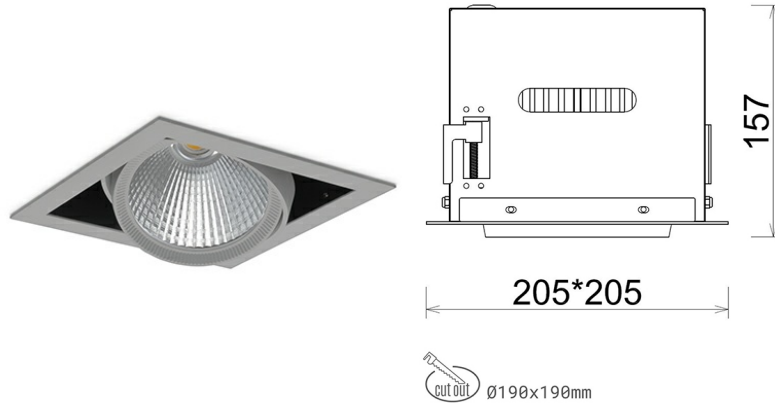

DOWNLIGHT CYGNUS Z1 930 31W 30° GREY HI EFFICIENT ON/OFF

LED	COB
Barwa światła	3000 [K] HI EFFICIENT
CRI	90
Strumień led chip	4956 [lm]
Strumień światła z oprawy	3964 [lm]
Zasilanie systemu	31 [W]
Wydajność oprawy oświetleniowej	128 [lm/W]
Kąt świecenia	30°
Sterowanie	ON/OFF
MacAdam	3 SDCM

Downlight LED

Oprawa typu downlight przeznaczona do montażu w sufitach podwieszanych. Obudowa oprawy została wykonana ze stopów aluminium. Dostępna jest w kolorze białym oraz czarnym. Na zamówienie istnieje możliwość lakierowania na dowolny kolor z palety RAL. Obudowa pozwala na regulację w dwóch płaszczyznach. Oprawa wyposażona jest w szklaną przysłonę. Dostępne odbłyśniki w kątach 15, 30, 45 i 60 stopni. Maksymalna moc lampy to 37W.

OPRAWA

Waga	2,05 [kg]
Ochronność IP , IK , klasa	IP 20, IK 3,
Kolor oprawy	GREY
Rodzaj przysłony	Glass
Napięcie zasilania	220-240V 50-60Hz

Uwaga: Wszystkie dane są wartościami typowymi. Tolerancja pomiarów +/-10%. Funkcje systemu mogą ulec zmianie wraz z ulepszeniami produktu ze względu na postęp techniczny.

OPCJE

kolor oprawy do wyboru z palety RAL - na zapytanie, przysłona antyodświeceniowa "plaster miodu", możliwość sterowania mocą świecenia za pomocą systemu CASAMBI / DALI / PHASE CUT

Wygenerowano: 26.06.2024

+48 32 388 80 00

www.cora.pl
cora@cora.pl

Ulica: Ignatza Hakuby 18
41-914 Bytom, Polska