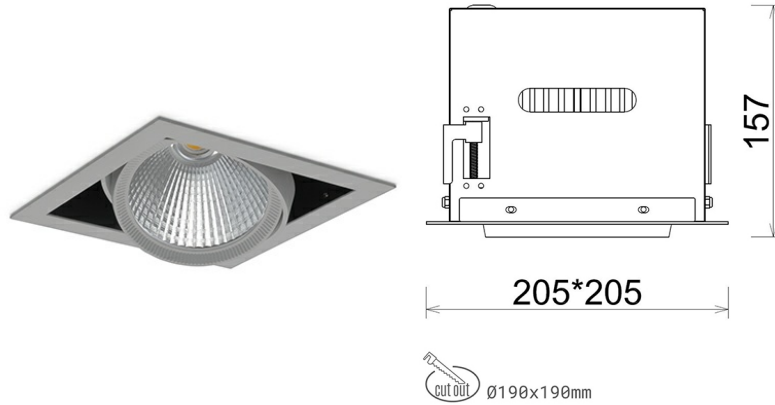

DOWNLIGHT CYGNUS Z1 930 23W 30° GREY HI EFFICIENT ON/OFF

LED	COB
Barwa światła	3000 [K] HI EFFICIENT
CRI	90
Strumień led chip	3787 [lm]
Strumień światła z oprawy	3029 [lm]
Zasilanie systemu	23 [W]
Wydajność oprawy oświetleniowej	132 [lm/W]
Kąt świecenia	30°
Sterowanie	ON/OFF
MacAdam	3 SDCM

Downlight LED

Oprawa typu downlight przeznaczona do montażu w sufitach podwieszanych. Obudowa oprawy została wykonana ze stopów aluminium. Dostępna jest w kolorze białym oraz czarnym. Na zamówienie istnieje możliwość lakierowania na dowolny kolor z palety RAL. Obudowa pozwala na regulację w dwóch płaszczyznach. Oprawa wyposażona jest w szklaną przysłonę. Dostępne odbłyśniki w kątach 15, 30, 45 i 60 stopni. Maksymalna moc lampy to 37W.

OPRAWA

Waga	2,05 [kg]
Ochronność IP , IK , klasa	IP 20, IK 3,
Kolor oprawy	GREY
Rodzaj przysłony	Glass
Napięcie zasilania	220-240V 50-60Hz

Uwaga: Wszystkie dane są wartościami typowymi. Tolerancja pomiarów +/-10%. Funkcje systemu mogą ulec zmianie wraz z ulepszeniami produktu ze względu na postęp techniczny.

OPCJE

kolor oprawy do wyboru z palety RAL - na zapytanie, przysłona antyodblśniowa "plaster miodu", możliwość sterowania mocą świecenia za pomocą systemu CASAMBI / DALI / PHASE CUT

Wygenerowano: 16.07.2024

+48 32 388 80 00

www.cora.pl
cora@cora.pl

Ulica: Ignatza Hakuby 18
41-914 Bytom, Polska