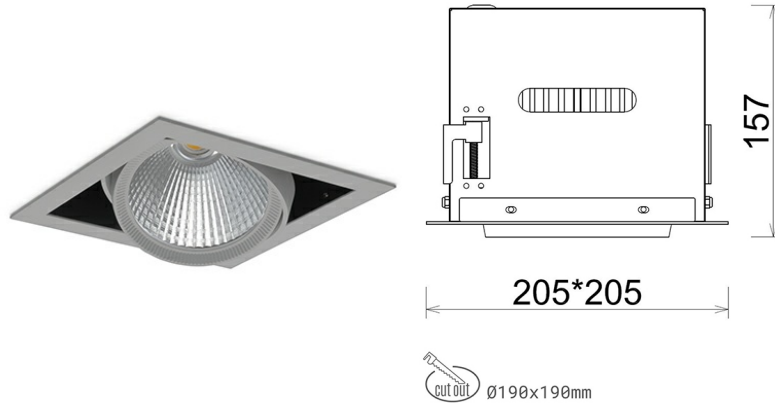

DOWNLIGHT CYGNUS Z1 930 19W 15° GREY HI EFFICIENT ON/OFF

LED	COB
Barwa światła	3000 [K] HI EFFICIENT
CRI	90
Strumień led chip	3184 [lm]
Strumień światła z oprawy	2547 [lm]
Zasilanie systemu	19 [W]
Wydajność oprawy oświetleniowej	134 [lm/W]
Kąt świecenia	15°
Sterowanie	ON/OFF
MacAdam	3 SDCM

Downlight LED

Oprawa typu downlight przeznaczona do montażu w sufitach podwieszanych. Obudowa oprawy została wykonana ze stopów aluminium. Dostępna jest w kolorze białym oraz czarnym. Na zamówienie istnieje możliwość lakierowania na dowolny kolor z palety RAL. Obudowa pozwala na regulację w dwóch płaszczyznach. Oprawa wyposażona jest w szklaną przysłonę. Dostępne odbłyśniki w kątach 15, 30, 45 i 60 stopni. Maksymalna moc lampy to 37W.

OPRAWA

Waga	2,05 [kg]
Ochronność IP , IK , klasa	IP 20, IK 3,
Kolor oprawy	GREY
Rodzaj przysłony	Glass
Napięcie zasilania	220-240V 50-60Hz

Uwaga: Wszystkie dane są wartościami typowymi. Tolerancja pomiarów +/-10%. Funkcje systemu mogą ulec zmianie wraz z ulepszeniami produktu ze względu na postęp techniczny.

OPCJE

kolor oprawy do wyboru z palety RAL - na zapytanie, przysłona antyodblśniowa "plaster miodu", możliwość sterowania mocą świecenia za pomocą systemu CASAMBI / DALI / PHASE CUT

Wygenerowano: 16.07.2024

+48 32 388 80 00

www.cora.pl
cora@cora.pl

Ulica: Ignatza Hakuby 18
41-914 Bytom, Polska