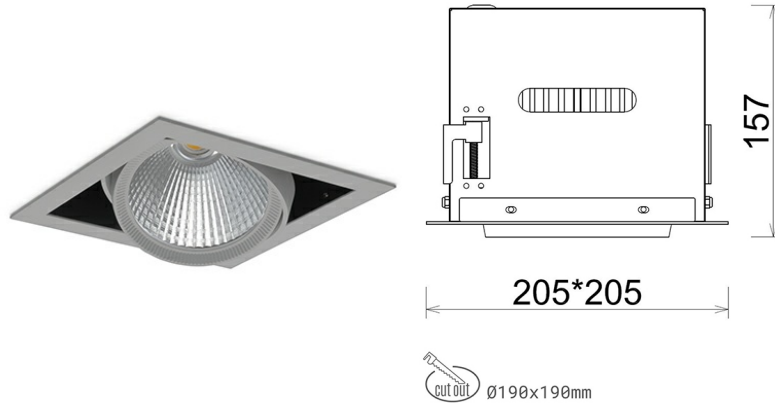

DOWNLIGHT CYGNUS Z1 930 14W 15° GREY HI EFFICIENT ON/OFF

LED	COB
Barwa światła	3000 [K] HI EFFICIENT
CRI	90
Strumień led chip	2256 [lm]
Strumień światła z oprawy	1804 [lm]
Zasilanie systemu	14 [W]
Wydajność oprawy oświetleniowej	129 [lm/W]
Kąt świecenia	15°
Sterowanie	ON/OFF
MacAdam	3 SDCM

Downlight LED

Oprawa typu downlight przeznaczona do montażu w sufitach podwieszanych. Obudowa oprawy została wykonana ze stopów aluminium. Dostępna jest w kolorze białym oraz czarnym. Na zamówienie istnieje możliwość lakierowania na dowolny kolor z palety RAL. Obudowa pozwala na regulację w dwóch płaszczyznach. Oprawa wyposażona jest w szklaną przysłonę. Dostępne odbłyśniki w kątach 15, 30, 45 i 60 stopni. Maksymalna moc lampy to 37W.

OPRAWA

Waga	2,05 [kg]
Ochronność IP , IK , klasa	IP 20, IK 3,
Kolor oprawy	GREY
Rodzaj przysłony	Glass
Napięcie zasilania	220-240V 50-60Hz

Uwaga: Wszystkie dane są wartościami typowymi. Tolerancja pomiarów +/-10%. Funkcje systemu mogą ulec zmianie wraz z ulepszeniami produktu ze względu na postęp techniczny.

OPCJE

kolor oprawy do wyboru z palety RAL - na zapytanie, przysłona antyodblśniowa "plaster miodu", możliwość sterowania mocą świecenia za pomocą systemu CASAMBI / DALI / PHASE CUT

Wygenerowano: 16.07.2024

+48 32 388 80 00

www.cora.pl
cora@cora.pl

Ulica: Ignatza Hakuby 18
41-914 Bytom, Polska