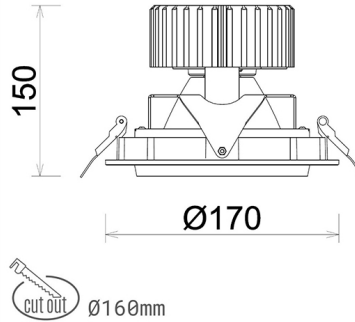

DOWNLIGHT HEKTOR 2 825 14W 15° WHITE BREAD ON/OFF

Kod produktu: N213-K0003-VF825-H8-H15-ZC01_350-S6-###

LED	COB
Barwa światła	2500 [K] BREAD
CRI	80
Strumień led chip	1674 [lm]
Strumień światła z oprawy	1339 [lm]
Zasilanie systemu	14 [W]
Wydajność oprawy oświetleniowej	96 [lm/W]
Kąt świecenia	15°
Sterowanie	ON/OFF
MacAdam	3 SDCM

Downlight LED

Oprawa typu downlight przeznaczona do montażu w sufitach podwieszanych. Obudowa oprawy wykonana ze stopów aluminium. Posiada szklaną przesłonę. Dostępna w kolorze białym, czarnym oraz na zamówienie istnieje możliwość lakierowania na dowolny kolor z palety RAL. Obudowa pozwala na regulację w dwóch płaszczyznach. Dostępne odbłyśniki w kątach 15, 30, 45 i 60 stopni. Maksymalna moc lampy to 37W.

OPRAWA

Waga	1,1 [kg]
Ochronność IP , IK , klasa	IP 20, IK 3,
Kolor oprawy	WHITE
Rodzaj przesłony	Glass
Napięcie zasilania	220-240V 50-60Hz

Uwaga: Wszystkie dane są wartościami typowymi. Tolerancja pomiarów +/-10%. Funkcje systemu mogą ulec zmianie wraz z ulepszeniami produktu ze względu na postęp techniczny.