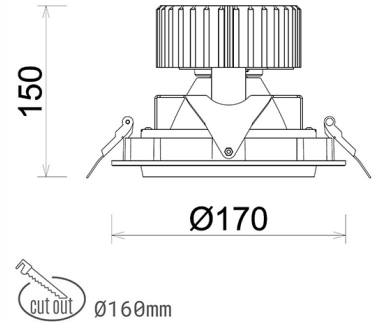

DOWNLIGHT HEKTOR 2 820 19W 45° WHITE MEAT PINK ON/OFF

LED	COB
Barwa światła	2000 [K] MEAT PINK
CRI	80
Strumień led chip	1741 [lm]
Strumień światła z oprawy	1392 [lm]
Zasilanie systemu	19 [W]
Wydajność oprawy oświetleniowej	73 [lm/W]
Kąt świecenia	45°
Sterowanie	ON/OFF
MacAdam	3 SDCM

Downlight LED

Oprawa typu downlight przeznaczona do montażu w sufitach podwieszanych. Obudowa oprawy wykonana ze stopów aluminium. Posiada szklaną przesłonę. Dostępna w kolorze białym, czarnym oraz na zamówienie istnieje możliwość lakierowania na dowolny kolor z palety RAL. Obudowa pozwala na regulację w dwóch płaszczyznach. Dostępne odbłyśniki w kątach 15, 30, 45 i 60 stopni. Maksymalna moc lampy to 37W.

OPRAWA

Waga	1,1 [kg]
Ochronność IP , IK , klasa	IP 20, IK 3,
Kolor oprawy	Glass
Rodzaj przesłony	220-240V 50-60Hz
Napięcie zasilania	

Uwaga: Wszystkie dane są wartościami typowymi. Tolerancja pomiarów +/-10%. Funkcje systemu mogą ulec zmianie wraz z ulepszeniami produktu ze względu na postęp techniczny.

OPCJE

kolor oprawy do wyboru z palety RAL - na zapytanie, przesłona antyodbleniowa "plaster miodu", możliwość sterowania mocą świecenia za pomocą systemu CASAMBI / DALI / PHASE CUT

Wygenerowano: 17.09.2024