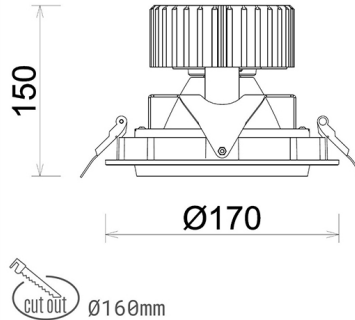

DOWNLIGHT HEKTOR 2 820 21W 15° WHITE MEAT PINK ON/OFF

LED	COB
Barwa światła	2000 [K] MEAT PINK
CRI	80
Strumień led chip	1845 [lm]
Strumień światła z oprawy	1476 [lm]
Zasilanie systemu	21 [W]
Wydajność oprawy oświetleniowej	70 [lm/W]
Kąt świecenia	15°
Sterowanie	ON/OFF
MacAdam	3 SDCM

Downlight LED

Oprawa typu downlight przeznaczona do montażu w sufitach podwieszanych. Obudowa oprawy wykonana ze stopów aluminium. Posiada szklaną przesłonę. Dostępna w kolorze białym, czarnym oraz na zamówienie istnieje możliwość lakierowania na dowolny kolor z palety RAL. Obudowa pozwala na regulację w dwóch płaszczyznach. Dostępne odbłyśniki w kątach 15, 30, 45 i 60 stopni. Maksymalna moc lampy to 37W.

OPRAWA

Waga	1,1 [kg]
Ochronność IP , IK , klasa	IP 20, IK 3,
Kolor oprawy	WHITE
Rodzaj przesłony	Glass
Napięcie zasilania	220-240V 50-60Hz

Uwaga: Wszystkie dane są wartościami typowymi. Tolerancja pomiarów +/-10%. Funkcje systemu mogą ulec zmianie wraz z ulepszeniami produktu ze względu na postęp techniczny.

OPCJE

kolor oprawy do wyboru z palety RAL - na zapytanie, przesłona antyodbleniowa "plaster miodu", możliwość sterowania mocą świecenia za pomocą systemu CASAMBI / DALI / PHASE CUT

Wygenerowano: 16.07.2024

+48 32 388 80 00

www.cora.pl
cora@cora.pl

Ulica: Ignatza Hakuby 18
41-914 Bytom, Polska