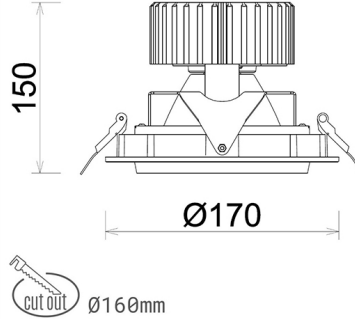

DOWNLIGHT HEKTOR 2 850 35W 60° WHITE | ON/OFF

LED	COB
Barwa światła	5000 [K] |
CRI	80
Strumień led chip	5212 [lm]
Strumień światła z oprawy	4169 [lm]
Zasilanie systemu	35 [W]
Wydajność oprawy oświetleniowej	119 [lm/W]
Kąt świecenia	60°
Sterowanie	ON/OFF
MacAdam	3 SDCM

Downlight LED

Oprawa typu downlight przeznaczona do montażu w sufitach podwieszanych. Obudowa oprawy wykonana ze stopów aluminium. Posiada szklaną przesłonę. Dostępna w kolorze białym, czarnym oraz na zamówienie istnieje możliwość lakierowania na dowolny kolor z palety RAL. Obudowa pozwala na regulację w dwóch płaszczyznach. Dostępne odbłyśniki w kątach 15, 30, 45 i 60 stopni. Maksymalna moc lampy to 37W.

OPRAWA

Waga	1,1 [kg]
Ochronność IP , IK , klasa	IP 20, IK 3,
Kolor oprawy	WHITE
Rodzaj przesłony	Glass
Napięcie zasilania	220-240V 50-60Hz

Uwaga: Wszystkie dane są wartościami typowymi. Tolerancja pomiarów +/-10%. Funkcje systemu mogą ulec zmianie wraz z ulepszeniami produktu ze względu na postęp techniczny.

OPCJE

kolor oprawy do wyboru z palety RAL - na zapytanie, przesłona antyodbleniowa "plaster miodu", możliwość sterowania mocą świecenia za pomocą systemu CASAMBI / DALI / PHASE CUT

Wygenerowano: 16.07.2024

+48 32 388 80 00

www.cora.pl
cora@cora.pl

Ulica: Ignatza Hakuby 18
41-914 Bytom, Polska