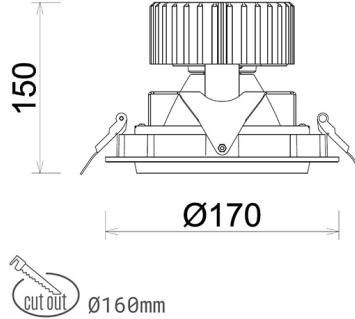

DOWNLIGHT HEKTOR 2 835 23W 30° WHITE | ON/OFF

Kod produktu: N213-K0003-RF835-H8-H30-ZC02_600-S6-###

LED	COB
Barwa światła	3500 [K]
CRI	80
Strumień led chip	3340 [lm]
Strumień światła z oprawy	2672 [lm]
Zasilanie systemu	23 [W]
Wydajność oprawy oświetleniowej	116 [lm/W]
Kąt świecenia	30°
Sterowanie	ON/OFF
MacAdam	3 SDCM

Downlight LED

Oprawa typu downlight przeznaczona do montażu w sufitach podwieszanych. Obudowa oprawy wykonana ze stopów aluminium. Posiada szklaną przesłonę. Dostępna w kolorze białym, czarnym oraz na zamówienie istnieje możliwość lakierowania na dowolny kolor z palety RAL. Obudowa pozwala na regulację w dwóch płaszczyznach. Dostępne odbłyśniki w kątach 15, 30, 45 i 60 stopni. Maksymalna moc lampy to 37W.

OPRAWA

Waga	1,1 [kg]
Ochronność IP , IK , klasa	IP 20, IK 3,
Kolor oprawy	WHITE
Rodzaj przesłony	Glass
Napięcie zasilania	220-240V 50-60Hz

Uwaga: Wszystkie dane są wartościami typowymi. Tolerancja pomiarów +/-10%. Funkcje systemu mogą ulec zmianie wraz z ulepszeniami produktu ze względu na postęp techniczny.