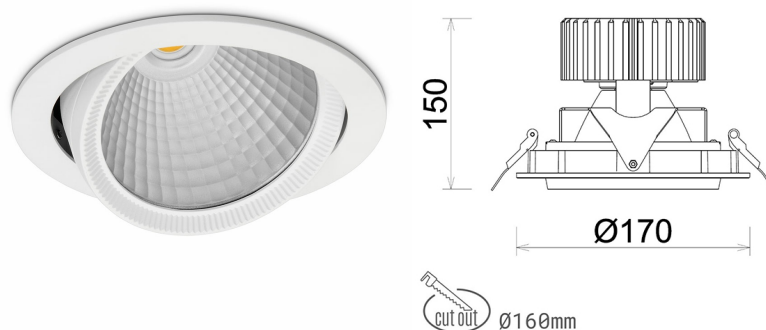

DOWNLIGHT HEKTOR 2 830 27W 60° WHITE | ON/OFF

LED	COB
Barwa światła	3000 [K] |
CRI	80
Strumień led chip	3811 [lm]
Strumień światła z oprawy	3048 [lm]
Zasilanie systemu	27 [W]
Wydajność oprawy oświetleniowej	113 [lm/W]
Kąt świecenia	60°
Sterowanie	ON/OFF
MacAdam	3 SDCM

Downlight LED

Oprawa typu downlight przeznaczona do montażu w sufitach podwieszanych. Obudowa oprawy wykonana ze stopów aluminium. Posiada szklaną przesłonę. Dostępna w kolorze białym, czarnym oraz na zamówienie istnieje możliwość lakierowania na dowolny kolor z palety RAL. Obudowa pozwala na regulację w dwóch płaszczyznach. Dostępne odbłyśniki w kątach 15, 30, 45 i 60 stopni. Maksymalna moc lampy to 37W.

OPRAWA

Waga	1,1 [kg]
Ochronność IP , IK , klasa	IP 20, IK 3,
Kolor oprawy	WHITE
Rodzaj przesłony	Glass
Napięcie zasilania	220-240V 50-60Hz

Uwaga: Wszystkie dane są wartościami typowymi. Tolerancja pomiarów +/-10%. Funkcje systemu mogą ulec zmianie wraz z ulepszeniami produktu ze względu na postęp techniczny.

OPCJE

kolor oprawy do wyboru z palety RAL - na zapytanie, przesłona antyodbleniowa "plaster miodu", możliwość sterowania mocą świecenia za pomocą systemu CASAMBI / DALI / PHASE CUT

Wygenerowano: 16.07.2024

+48 32 388 80 00

www.cora.pl
cora@cora.pl

Ulica: Ignatza Hakuby 18
41-914 Bytom, Polska