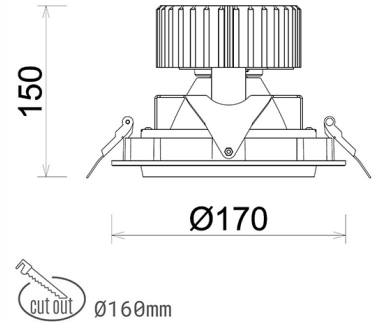

DOWNLIGHT HEKTOR 2 930 35W 45° WHITE PREMIUM COLOR ON/OFF

LED	COB
Barwa światła	3000 [K] PREMIUM COLOR
CRI	90
Strumień led chip	3660 [lm]
Strumień światła z oprawy	2928 [lm]
Zasilanie systemu	35 [W]
Wydajność oprawy oświetleniowej	84 [lm/W]
Kąt świecenia	45°
Sterowanie	ON/OFF
MacAdam	3 SDCM

Downlight LED

Oprawa typu downlight przeznaczona do montażu w sufitach podwieszanych. Obudowa oprawy wykonana ze stopów aluminium. Posiada szklaną przesłonę. Dostępna w kolorze białym, czarnym oraz na zamówienie istnieje możliwość lakierowania na dowolny kolor z palety RAL. Obudowa pozwala na regulację w dwóch płaszczyznach. Dostępne odbłyśniki w kątach 15, 30, 45 i 60 stopni. Maksymalna moc lampy to 37W.

OPRAWA

Waga	1,1 [kg]
Ochronność IP , IK , klasa	IP 20, IK 3,
Kolor oprawy	Glass
Rodzaj przesłony	220-240V 50-60Hz
Napięcie zasilania	

Uwaga: Wszystkie dane są wartościami typowymi. Tolerancja pomiarów +/-10%. Funkcje systemu mogą ulec zmianie wraz z ulepszeniami produktu ze względu na postęp techniczny.

OPCJE

kolor oprawy do wyboru z palety RAL - na zapytanie, przesłona antyodbleniowa "plaster miodu", możliwość sterowania mocą świecenia za pomocą systemu CASAMBI / DALI / PHASE CUT

Wygenerowano: 17.09.2024