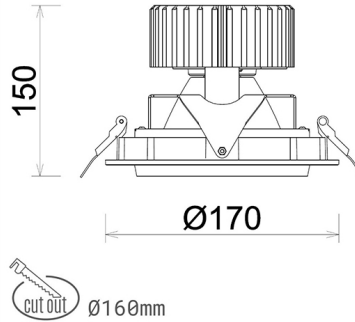

DOWNLIGHT HEKTOR 2 935 14W 60° WHITE PREMIUM WHITE ON/OFF

Kod produktu: N213-K0003-HE935-HA-H60-ZC01_350-S6-###

LED	COB
Barwa światła	3500 [K] PREMIUM WHITE
CRI	90
Strumień led chip	2131 [lm]
Strumień światła z oprawy	1704 [lm]
Zasilanie systemu	14 [W]
Wydajność oprawy oświetleniowej	122 [lm/W]
Kąt świecenia	60°
Sterowanie	ON/OFF
MacAdam	3 SDCM

Downlight LED

Oprawa typu downlight przeznaczona do montażu w sufitach podwieszanych. Obudowa oprawy wykonana ze stopów aluminium. Posiada szklaną przesłonę. Dostępna w kolorze białym, czarnym oraz na zamówienie istnieje możliwość lakierowania na dowolny kolor z palety RAL. Obudowa pozwala na regulację w dwóch płaszczyznach. Dostępne odbłyśniki w kątach 15, 30, 45 i 60 stopni. Maksymalna moc lampy to 37W.

OPRAWA

Waga	1,1 [kg]
Ochronność IP , IK , klasa	IP 20, IK 3,
Kolor oprawy	WHITE
Rodzaj przesłony	Glass
Napięcie zasilania	220-240V 50-60Hz

Uwaga: Wszystkie dane są wartościami typowymi. Tolerancja pomiarów +/-10%. Funkcje systemu mogą ulec zmianie wraz z ulepszeniami produktu ze względu na postęp techniczny.