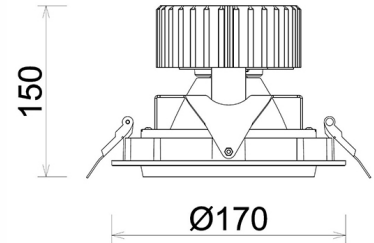

DOWNLIGHT HEKTOR 2 935 27W 45° WHITE PREMIUM WHITE ON/OFF

LED	COB
Barwa światła	3500 [K] PREMIUM WHITE
CRI	90
Strumień led chip	4038 [lm]
Strumień światła z oprawy	3230 [lm]
Zasilanie systemu	27 [W]
Wydajność oprawy oświetleniowej	120 [lm/W]
Kąt świecenia	45°
Sterowanie	ON/OFF
MacAdam	3 SDCM

Downlight LED

Oprawa typu downlight przeznaczona do montażu w sufitach podwieszanych. Obudowa oprawy wykonana ze stopów aluminium. Posiada szklaną przesłonę. Dostępna w kolorze białym, czarnym oraz na zamówienie istnieje możliwość lakierowania na dowolny kolor z palety RAL. Obudowa pozwala na regulację w dwóch płaszczyznach. Dostępne odbłyśniki w kątach 15, 30, 45 i 60 stopni. Maksymalna moc lampy to 37W.

OPRAWA

Waga	1,1 [kg]
Ochronność IP , IK , klasa	IP 20, IK 3,
Kolor oprawy	Glass
Rodzaj przesłony	220-240V 50-60Hz
Napięcie zasilania	

Uwaga: Wszystkie dane są wartościami typowymi. Tolerancja pomiarów +/-10%. Funkcje systemu mogą ulec zmianie wraz z ulepszeniami produktu ze względu na postęp techniczny.

OPCJE

kolor oprawy do wyboru z palety RAL - na zapytanie, przesłona antyodbleniowa "plaster miodu", możliwość sterowania mocą świecenia za pomocą systemu CASAMBI / DALI / PHASE CUT

Wygenerowano: 17.09.2024