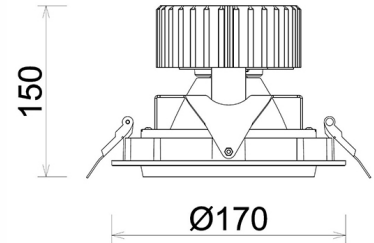

DOWNLIGHT HEKTOR 2 930 14W 60° WHITE PREMIUM WHITE ON/OFF

LED	COB
Barwa światła	3000 [K] PREMIUM WHITE
CRI	90
Strumień led chip	2064 [lm]
Strumień światła z oprawy	1651 [lm]
Zasilanie systemu	14 [W]
Wydajność oprawy oświetleniowej	118 [lm/W]
Kąt świecenia	60°
Sterowanie	ON/OFF
MacAdam	3 SDCM

Downlight LED

Oprawa typu downlight przeznaczona do montażu w sufitach podwieszanych. Obudowa oprawy wykonana ze stopów aluminium. Posiada szklaną przesłonę. Dostępna w kolorze białym, czarnym oraz na zamówienie istnieje możliwość lakierowania na dowolny kolor z palety RAL. Obudowa pozwala na regulację w dwóch płaszczyznach. Dostępne odbłyśniki w kątach 15, 30, 45 i 60 stopni. Maksymalna moc lampy to 37W.

OPRAWA

Waga	1,1 [kg]
Ochronność IP , IK , klasa	IP 20, IK 3,
Kolor oprawy	Glass
Rodzaj przesłony	220-240V 50-60Hz
Napięcie zasilania	

Uwaga: Wszystkie dane są wartościami typowymi. Tolerancja pomiarów +/-10%. Funkcje systemu mogą ulec zmianie wraz z ulepszeniami produktu ze względu na postęp techniczny.

OPCJE

kolor oprawy do wyboru z palety RAL - na zapytanie, przesłona antyodbleniowa "plaster miodu", możliwość sterowania mocą świecenia za pomocą systemu CASAMBI / DALI / PHASE CUT

Wygenerowano: 17.09.2024