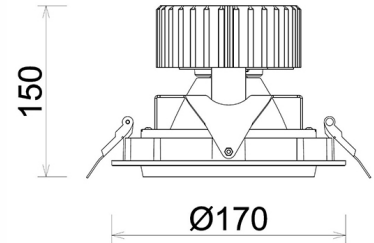

DOWNLIGHT HEKTOR 2 930 37W 30° WHITE PREMIUM WHITE ON/OFF

LED	COB
Barwa światła	3000 [K] PREMIUM WHITE
CRI	90
Strumień led chip	3911 [lm]
Strumień światła z oprawy	3128 [lm]
Zasilanie systemu	37 [W]
Wydajność oprawy oświetleniowej	85 [lm/W]
Kąt świecenia	30°
Sterowanie	ON/OFF
MacAdam	3 SDCM

Downlight LED

Oprawa typu downlight przeznaczona do montażu w sufitach podwieszanych. Obudowa oprawy wykonana ze stopów aluminium. Posiada szklaną przesłonę. Dostępna w kolorze białym, czarnym oraz na zamówienie istnieje możliwość lakierowania na dowolny kolor z palety RAL. Obudowa pozwala na regulację w dwóch płaszczyznach. Dostępne odbłyśniki w kątach 15, 30, 45 i 60 stopni. Maksymalna moc lampy to 37W.

OPRAWA

Waga	1,1 [kg]
Ochronność IP , IK , klasa	IP 20, IK 3,
Kolor oprawy	Glass
Rodzaj przesłony	220-240V 50-60Hz
Napięcie zasilania	

Uwaga: Wszystkie dane są wartościami typowymi. Tolerancja pomiarów +/-10%. Funkcje systemu mogą ulec zmianie wraz z ulepszeniami produktu ze względu na postęp techniczny.

OPCJE

kolor oprawy do wyboru z palety RAL - na zapytanie, przesłona antyodbleniowa "plaster miodu", możliwość sterowania mocą świecenia za pomocą systemu CASAMBI / DALI / PHASE CUT

Wygenerowano: 17.09.2024