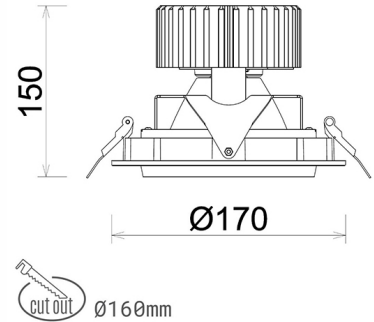

DOWNLIGHT HEKTOR 2 942 21W 60° WHITE MEAT WHITE ON/OFF

LED	COB
Barwa światła	4200 [K] MEAT WHITE
CRI	90
Strumień led chip	2159 [lm]
Strumień światła z oprawy	1727 [lm]
Zasilanie systemu	21 [W]
Wydajność oprawy oświetleniowej	82 [lm/W]
Kąt świecenia	60°
Sterowanie	ON/OFF
MacAdam	3 SDCM

Downlight LED

Oprawa typu downlight przeznaczona do montażu w sufitach podwieszanych. Obudowa oprawy wykonana ze stopów aluminium. Posiada szklaną przesłonę. Dostępna w kolorze białym, czarnym oraz na zamówienie istnieje możliwość lakierowania na dowolny kolor z palety RAL. Obudowa pozwala na regulację w dwóch płaszczyznach. Dostępne odbłyśniki w kątach 15, 30, 45 i 60 stopni. Maksymalna moc lampy to 37W.

OPRAWA

Waga	1,1 [kg]
Ochronność IP , IK , klasa	IP 20, IK 3,
Kolor oprawy	Glass
Rodzaj przesłony	220-240V 50-60Hz
Napięcie zasilania	

Uwaga: Wszystkie dane są wartościami typowymi. Tolerancja pomiarów +/-10%. Funkcje systemu mogą ulec zmianie wraz z ulepszeniami produktu ze względu na postęp techniczny.

OPCJE

kolor oprawy do wyboru z palety RAL - na zapytanie, przesłona antyodbleniowa "plaster miodu", możliwość sterowania mocą świecenia za pomocą systemu CASAMBI / DALI / PHASE CUT

Wygenerowano: 17.09.2024