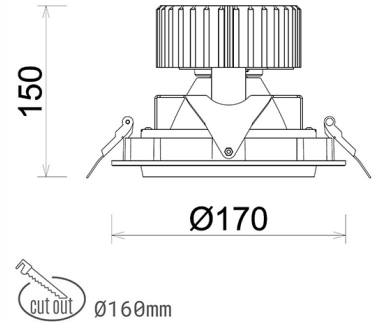

DOWNLIGHT HEKTOR 2 942 35W 30° WHITE MEAT WHITE ON/OFF

LED	COB
Barwa światła	4200 [K] MEAT WHITE
CRI	90
Strumień led chip	3375 [lm]
Strumień światła z oprawy	2700 [lm]
Zasilanie systemu	35 [W]
Wydajność oprawy oświetleniowej	77 [lm/W]
Kąt świecenia	30°
Sterowanie	ON/OFF
MacAdam	3 SDCM

Downlight LED

Oprawa typu downlight przeznaczona do montażu w sufitach podwieszanych. Obudowa oprawy wykonana ze stopów aluminium. Posiada szklaną przesłonę. Dostępna w kolorze białym, czarnym oraz na zamówienie istnieje możliwość lakierowania na dowolny kolor z palety RAL. Obudowa pozwala na regulację w dwóch płaszczyznach. Dostępne odbłyśniki w kątach 15, 30, 45 i 60 stopni. Maksymalna moc lampy to 37W.

OPRAWA

Waga	1,1 [kg]
Ochronność IP , IK , klasa	IP 20, IK 3,
Kolor oprawy	Glass
Rodzaj przesłony	220-240V 50-60Hz
Napięcie zasilania	

Uwaga: Wszystkie dane są wartościami typowymi. Tolerancja pomiarów +/-10%. Funkcje systemu mogą ulec zmianie wraz z ulepszeniami produktu ze względu na postęp techniczny.

OPCJE

kolor oprawy do wyboru z palety RAL - na zapytanie, przesłona antyodbleniowa "plaster miodu", możliwość sterowania mocą świecenia za pomocą systemu CASAMBI / DALI / PHASE CUT

Wygenerowano: 17.09.2024