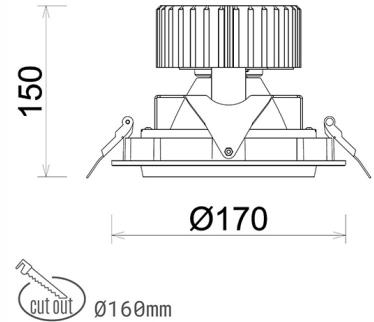

DOWNLIGHT HEKTOR 2 942 31W 30° WHITE MEAT WHITE ON/OFF

LED	COB
Barwa światła	4200 [K] MEAT WHITE
CRI	90
Strumień led chip	3040 [lm]
Strumień światła z oprawy	2432 [lm]
Zasilanie systemu	31 [W]
Wydajność oprawy oświetleniowej	78 [lm/W]
Kąt świecenia	30°
Sterowanie	ON/OFF
MacAdam	3 SDCM

Downlight LED

Oprawa typu downlight przeznaczona do montażu w sufitach podwieszanych. Obudowa oprawy wykonana ze stopów aluminium. Posiada szklaną przesłonę. Dostępna w kolorze białym, czarnym oraz na zamówienie istnieje możliwość lakierowania na dowolny kolor z palety RAL. Obudowa pozwala na regulację w dwóch płaszczyznach. Dostępne odbłyśniki w kątach 15, 30, 45 i 60 stopni. Maksymalna moc lampy to 37W.

OPRAWA

Waga	1,1 [kg]
Ochronność IP , IK , klasa	IP 20, IK 3,
Kolor oprawy	Glass
Rodzaj przesłony	220-240V 50-60Hz
Napięcie zasilania	

Uwaga: Wszystkie dane są wartościami typowymi. Tolerancja pomiarów +/-10%. Funkcje systemu mogą ulec zmianie wraz z ulepszeniami produktu ze względu na postęp techniczny.

OPCJE

kolor oprawy do wyboru z palety RAL - na zapytanie, przesłona antyodbleniowa "plaster miodu", możliwość sterowania mocą świecenia za pomocą systemu CASAMBI / DALI / PHASE CUT

Wygenerowano: 17.09.2024