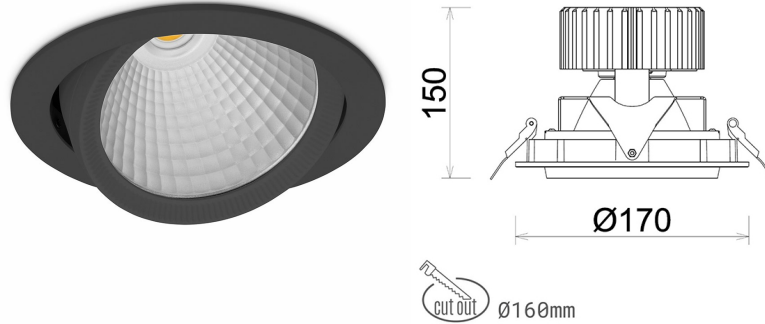

DOWNLIGHT HEKTOR 2 825 35W 45° BLACK BREAD ON/OFF

LED	COB
Barwa światła	2500 [K] BREAD
CRI	80
Strumień led chip	4073 [lm]
Strumień światła z oprawy	3258 [lm]
Zasilanie systemu	35 [W]
Wydajność oprawy oświetleniowej	93 [lm/W]
Kąt świecenia	45°
Sterowanie	ON/OFF
MacAdam	3 SDCM

Downlight LED

Oprawa typu downlight przeznaczona do montażu w sufitach podwieszanych. Obudowa oprawy wykonana ze stopów aluminium. Posiada szklaną przesłonę. Dostępna w kolorze białym, czarnym oraz na zamówienie istnieje możliwość lakierowania na dowolny kolor z palety RAL. Obudowa pozwala na regulację w dwóch płaszczyznach. Dostępne odbłyśniki w kątach 15, 30, 45 i 60 stopni. Maksymalna moc lampy to 37W.

OPRAWA

Waga	1,1 [kg]
Ochronność IP , IK , klasa	IP 20, IK 3,
Kolor oprawy	BLACK
Rodzaj przesłony	Glass
Napięcie zasilania	220-240V 50-60Hz

Uwaga: Wszystkie dane są wartościami typowymi. Tolerancja pomiarów +/-10%. Funkcje systemu mogą ulec zmianie wraz z ulepszeniami produktu ze względu na postęp techniczny.

OPCJE

kolor oprawy do wyboru z palety RAL - na zapytanie, przesłona antyodbleniowa "plaster miodu", możliwość sterowania mocą świecenia za pomocą systemu CASAMBI / DALI / PHASE CUT

Wygenerowano: 16.07.2024

+48 32 388 80 00

www.cora.pl
cora@cora.pl

Ulica: Ignatza Hakuby 18
41-914 Bytom, Polska