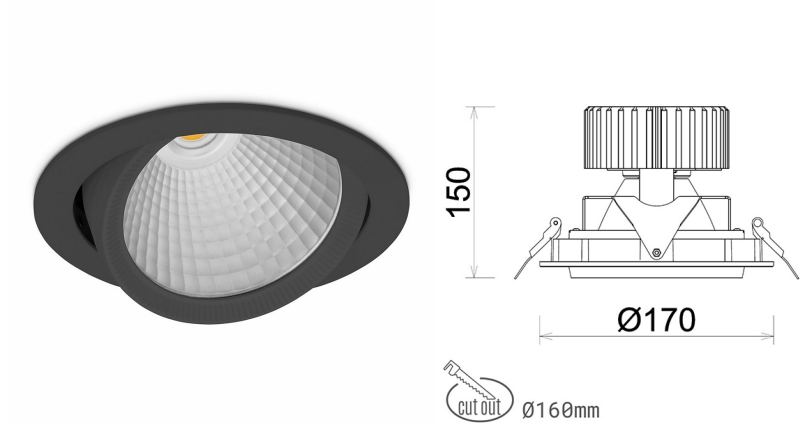

DOWNLIGHT HEKTOR 2 825 27W 45° BLACK BREAD ON/OFF

LED	COB
Barwa światła	2500 [K] BREAD
CRI	80
Strumień led chip	3169 [lm]
Strumień światła z oprawy	2535 [lm]
Zasilanie systemu	27 [W]
Wydajność oprawy oświetleniowej	94 [lm/W]
Kąt świecenia	45°
Sterowanie	ON/OFF
MacAdam	3 SDCM

Downlight LED

Oprawa typu downlight przeznaczona do montażu w sufitach podwieszanych. Obudowa oprawy wykonana ze stopów aluminium. Posiada szklaną przesłonę. Dostępna w kolorze białym, czarnym oraz na zamówienie istnieje możliwość lakierowania na dowolny kolor z palety RAL. Obudowa pozwala na regulację w dwóch płaszczyznach. Dostępne odbłyśniki w kątach 15, 30, 45 i 60 stopni. Maksymalna moc lampy to 37W.

OPRAWA

Waga	1,1 [kg]
Ochronność IP , IK , klasa	IP 20, IK 3,
Kolor oprawy	WHITE
Rodzaj przesłony	Glass
Napięcie zasilania	220-240V 50-60Hz

Uwaga: Wszystkie dane są wartościami typowymi. Tolerancja pomiarów +/-10%. Funkcje systemu mogą ulec zmianie wraz z ulepszeniami produktu ze względu na postęp techniczny.

OPCJE

kolor oprawy do wyboru z palety RAL - na zapytanie, przesłona antyodbleniowa "plaster miodu", możliwość sterowania mocą świecenia za pomocą systemu CASAMBI / DALI / PHASE CUT

Wygenerowano: 17.09.2024