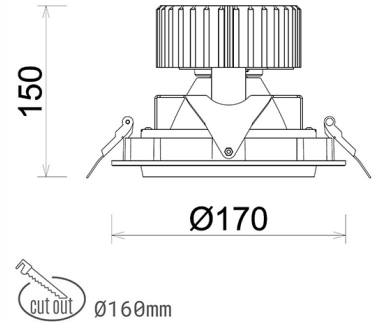

DOWNLIGHT HEKTOR 2 825 14W 45° BLACK BREAD ON/OFF

LED	COB
Barwa światła	2500 [K] BREAD
CRI	80
Strumień led chip	1674 [lm]
Strumień światła z oprawy	1339 [lm]
Zasilanie systemu	14 [W]
Wydajność oprawy oświetleniowej	96 [lm/W]
Kąt świecenia	45°
Sterowanie	ON/OFF
MacAdam	3 SDCM

Downlight LED

Oprawa typu downlight przeznaczona do montażu w sufitach podwieszanych. Obudowa oprawy wykonana ze stopów aluminium. Posiada szklaną przesłonę. Dostępna w kolorze białym, czarnym oraz na zamówienie istnieje możliwość lakierowania na dowolny kolor z palety RAL. Obudowa pozwala na regulację w dwóch płaszczyznach. Dostępne odbłyśniki w kątach 15, 30, 45 i 60 stopni. Maksymalna moc lampy to 37W.

OPRAWA

Waga	1,1 [kg]
Ochronność IP , IK , klasa	IP 20, IK 3,
Kolor oprawy	WHITE
Rodzaj przesłony	Glass
Napięcie zasilania	220-240V 50-60Hz

Uwaga: Wszystkie dane są wartościami typowymi. Tolerancja pomiarów +/-10%. Funkcje systemu mogą ulec zmianie wraz z ulepszeniami produktu ze względu na postęp techniczny.

OPCJE

kolor oprawy do wyboru z palety RAL - na zapytanie, przesłona antyodbleniowa "plaster miodu", możliwość sterowania mocą świecenia za pomocą systemu CASAMBI / DALI / PHASE CUT

Wygenerowano: 17.09.2024