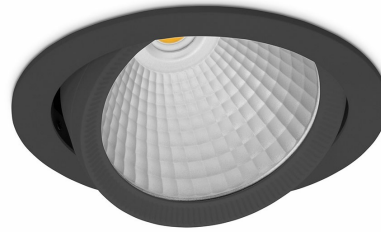

DOWNLIGHT HEKTOR 2 825 14W 45° BLACK BREAD ON/OFF

LED	COB
Barwa światła	2500 [K] BREAD
CRI	80
Strumień led chip	1674 [lm]
Strumień światła z oprawy	1339 [lm]
Zasilanie systemu	14 [W]
Wydajność oprawy oświetleniowej	96 [lm/W]
Kąt świecenia	45°
Sterowanie	ON/OFF
MacAdam	3 SDCM

Downlight LED

Oprawa typu downlight przeznaczona do montażu w sufitach podwieszanych. Obudowa oprawy wykonana ze stopów aluminium. Posiada szklaną przesłonę. Dostępna w kolorze białym, czarnym oraz na zamówienie istnieje możliwość lakierowania na dowolny kolor z palety RAL. Obudowa pozwala na regulację w dwóch płaszczyznach. Dostępne odbłyśniki w kątach 15, 30, 45 i 60 stopni. Maksymalna moc lampy to 37W.

OPRAWA

Waga	1,1 [kg]
Ochronność IP , IK , klasa	IP 20, IK 3,
Kolor oprawy	WHITE
Rodzaj przesłony	Glass
Napięcie zasilania	220-240V 50-60Hz

Uwaga: Wszystkie dane są wartościami typowymi. Tolerancja pomiarów +/-10%. Funkcje systemu mogą ulec zmianie wraz z ulepszeniami produktu ze względu na postęp techniczny.

OPCJE

kolor oprawy do wyboru z palety RAL - na zapytanie, przesłona antyodbleniowa "plaster miodu", możliwość sterowania mocą świecenia za pomocą systemu CASAMBI / DALI / PHASE CUT

Wygenerowano: 17.09.2024