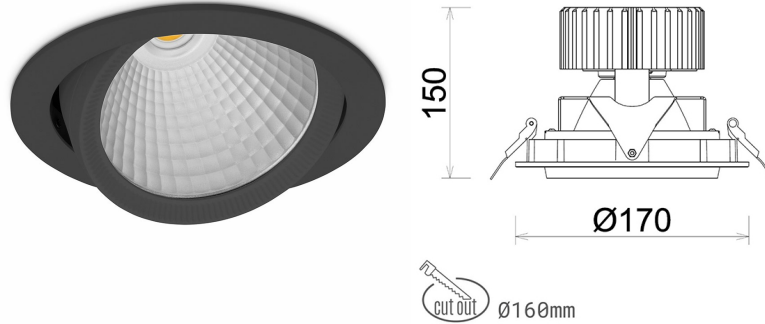

DOWNLIGHT HEKTOR 2 825 23W 30° BLACK BREAD ON/OFF

LED	COB
Barwa światła	2500 [K] BREAD
CRI	80
Strumień led chip	2808 [lm]
Strumień światła z oprawy	2246 [lm]
Zasilanie systemu	23 [W]
Wydajność oprawy oświetleniowej	98 [lm/W]
Kąt świecenia	30°
Sterowanie	ON/OFF
MacAdam	3 SDCM

Downlight LED

Oprawa typu downlight przeznaczona do montażu w sufitach podwieszanych. Obudowa oprawy wykonana ze stopów aluminium. Posiada szklaną przesłonę. Dostępna w kolorze białym, czarnym oraz na zamówienie istnieje możliwość lakierowania na dowolny kolor z palety RAL. Obudowa pozwala na regulację w dwóch płaszczyznach. Dostępne odbłyśniki w kątach 15, 30, 45 i 60 stopni. Maksymalna moc lampy to 37W.

OPRAWA

Waga	1,1 [kg]
Ochronność IP , IK , klasa	IP 20, IK 3,
Kolor oprawy	BLACK
Rodzaj przesłony	Glass
Napięcie zasilania	220-240V 50-60Hz

Uwaga: Wszystkie dane są wartościami typowymi. Tolerancja pomiarów +/-10%. Funkcje systemu mogą ulec zmianie wraz z ulepszeniami produktu ze względu na postęp techniczny.

OPCJE

kolor oprawy do wyboru z palety RAL - na zapytanie, przesłona antyodbleniowa "plaster miodu", możliwość sterowania mocą świecenia za pomocą systemu CASAMBI / DALI / PHASE CUT

Wygenerowano: 16.07.2024

+48 32 388 80 00

www.cora.pl
cora@cora.pl

Ulica: Ignatza Hakuby 18
41-914 Bytom, Polska