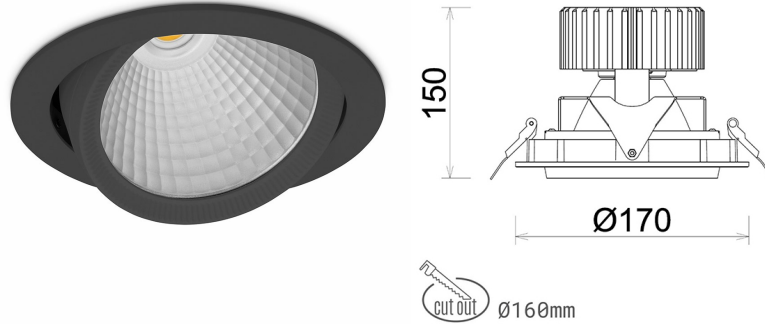

DOWNLIGHT HEKTOR 2 825 37W 15° BLACK BREAD ON/OFF

LED	COB
Barwa światła	2500 [K] BREAD
CRI	80
Strumień led chip	4299 [lm]
Strumień światła z oprawy	3439 [lm]
Zasilanie systemu	37 [W]
Wydajność oprawy oświetleniowej	93 [lm/W]
Kąt świecenia	15°
Sterowanie	ON/OFF
MacAdam	3 SDCM

Downlight LED

Oprawa typu downlight przeznaczona do montażu w sufitach podwieszanych. Obudowa oprawy wykonana ze stopów aluminium. Posiada szklaną przesłonę. Dostępna w kolorze białym, czarnym oraz na zamówienie istnieje możliwość lakierowania na dowolny kolor z palety RAL. Obudowa pozwala na regulację w dwóch płaszczyznach. Dostępne odbłyśniki w kątach 15, 30, 45 i 60 stopni. Maksymalna moc lampy to 37W.

OPRAWA

Waga	1,1 [kg]
Ochronność IP , IK , klasa	IP 20, IK 3,
Kolor oprawy	BLACK
Rodzaj przesłony	Glass
Napięcie zasilania	220-240V 50-60Hz

Uwaga: Wszystkie dane są wartościami typowymi. Tolerancja pomiarów +/-10%. Funkcje systemu mogą ulec zmianie wraz z ulepszeniami produktu ze względu na postęp techniczny.

OPCJE

kolor oprawy do wyboru z palety RAL - na zapytanie, przesłona antyodbleniowa "plaster miodu", możliwość sterowania mocą świecenia za pomocą systemu CASAMBI / DALI / PHASE CUT

Wygenerowano: 16.07.2024

+48 32 388 80 00

www.corra.pl
cora@cora.pl

Ulica: Ignatza Hakuby 18
41-914 Bytom, Polska