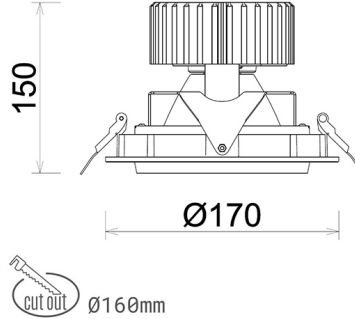

DOWNLIGHT HEKTOR 2 820 31W 60° BLACK MEAT PINK ON/OFF

LED	COB
Barwa światła	2000 [K] MEAT PINK
CRI	80
Strumień led chip	2495 [lm]
Strumień światła z oprawy	1996 [lm]
Zasilanie systemu	31 [W]
Wydajność oprawy oświetleniowej	64 [lm/W]
Kąt świecenia	60°
Sterowanie	ON/OFF
MacAdam	3 SDCM

Downlight LED

Oprawa typu downlight przeznaczona do montażu w sufitach podwieszanych. Obudowa oprawy wykonana ze stopów aluminium. Posiada szklaną przesłonę. Dostępna w kolorze białym, czarnym oraz na zamówienie istnieje możliwość lakierowania na dowolny kolor z palety RAL. Obudowa pozwala na regulację w dwóch płaszczyznach. Dostępne odbłyśniki w kątach 15, 30, 45 i 60 stopni. Maksymalna moc lampy to 37W.

OPRAWA

Waga	1,1 [kg]
Ochronność IP , IK , klasa	IP 20, IK 3,
Kolor oprawy	BLACK
Rodzaj przesłony	Glass
Napięcie zasilania	220-240V 50-60Hz

Uwaga: Wszystkie dane są wartościami typowymi. Tolerancja pomiarów +/-10%. Funkcje systemu mogą ulec zmianie wraz z ulepszeniami produktu ze względu na postęp techniczny.

OPCJE

kolor oprawy do wyboru z palety RAL - na zapytanie, przesłona antyodbleniowa "plaster miodu", możliwość sterowania mocą świecenia za pomocą systemu CASAMBI / DALI / PHASE CUT

Wygenerowano: 26.06.2024

+48 32 388 80 00

www.cora.pl
cora@cora.pl

Ulica: Ignatza Hakuby 18
41-914 Bytom, Polska