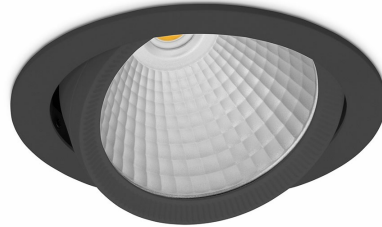

DOWNLIGHT HEKTOR 2 820 31W 60° BLACK MEAT PINK ON/OFF

LED	COB
Barwa światła	2000 [K] MEAT PINK
CRI	80
Strumień led chip	2495 [lm]
Strumień światła z oprawy	1996 [lm]
Zasilanie systemu	31 [W]
Wydajność oprawy oświetleniowej	64 [lm/W]
Kąt świecenia	60°
Sterowanie	ON/OFF
MacAdam	3 SDCM

Downlight LED

Oprawa typu downlight przeznaczona do montażu w sufitach podwieszanych. Obudowa oprawy wykonana ze stopów aluminium. Posiada szklaną przesłonę. Dostępna w kolorze białym, czarnym oraz na zamówienie istnieje możliwość lakierowania na dowolny kolor z palety RAL. Obudowa pozwala na regulację w dwóch płaszczyznach. Dostępne odbłyśniki w kątach 15, 30, 45 i 60 stopni. Maksymalna moc lampy to 37W.

OPRAWA

Waga	1,1 [kg]
Ochronność IP , IK , klasa	IP 20, IK 3,
Kolor oprawy	BLACK
Rodzaj przesłony	Glass
Napięcie zasilania	220-240V 50-60Hz

Uwaga: Wszystkie dane są wartościami typowymi. Tolerancja pomiarów +/-10%. Funkcje systemu mogą ulec zmianie wraz z ulepszeniami produktu ze względu na postęp techniczny.

OPCJE

kolor oprawy do wyboru z palety RAL - na zapytanie, przesłona antyodbleniowa "plaster miodu", możliwość sterowania mocą świecenia za pomocą systemu CASAMBI / DALI / PHASE CUT

Wygenerowano: 26.06.2024

+48 32 388 80 00

www.cora.pl
cora@cora.pl

Ulica: Ignatza Hakuby 18
41-914 Bytom, Polska