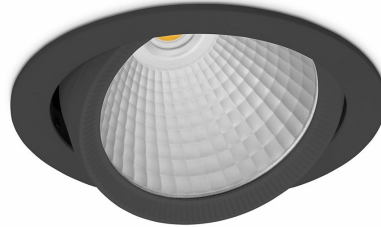

DOWNLIGHT HEKTOR 2 820 23W 45° BLACK MEAT PINK ON/OFF

Kod produktu: N213-K0002-VE820-H8-H45-ZC02_600-S6-###

LED	COB
Barwa światła	2000 [K] MEAT PINK
CRI	80
Strumień led chip	2013 [lm]
Strumień światła z oprawy	1610 [lm]
Zasilanie systemu	23 [W]
Wydajność oprawy oświetleniowej	70 [lm/W]
Kąt świecenia	45°
Sterowanie	ON/OFF
MacAdam	3 SDCM

Downlight LED

Oprawa typu downlight przeznaczona do montażu w sufitach podwieszanych. Obudowa oprawy wykonana ze stopów aluminium. Posiada szklaną przesłonę. Dostępna w kolorze białym, czarnym oraz na zamówienie istnieje możliwość lakierowania na dowolny kolor z palety RAL. Obudowa pozwala na regulację w dwóch płaszczyznach. Dostępne odbłyśniki w kątach 15, 30, 45 i 60 stopni. Maksymalna moc lampy to 37W.

OPRAWA

Waga	1,1 [kg]
Ochronność IP , IK , klasa	IP 20, IK 3,
Kolor oprawy	BLACK
Rodzaj przesłony	Glass
Napięcie zasilania	220-240V 50-60Hz

Uwaga: Wszystkie dane są wartościami typowymi. Tolerancja pomiarów +/-10%. Funkcje systemu mogą ulec zmianie wraz z ulepszeniami produktu ze względu na postęp techniczny.

OPCJE

kolor oprawy do wyboru z palety RAL - na zapytanie, przesłona antyodbleniowa "plaster miodu", możliwość sterowania mocą świecenia za pomocą systemu CASAMBI / DALI / PHASE CUT

Wygenerowano: 16.07.2024