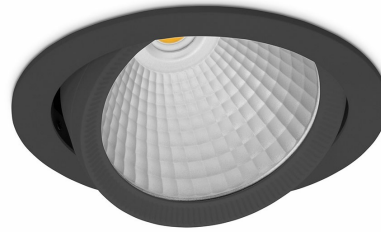

DOWNLIGHT HEKTOR 2 820 37W 30° BLACK MEAT PINK ON/OFF

LED	COB
Barwa światła	2000 [K] MEAT PINK
CRI	80
Strumień led chip	2963 [lm]
Strumień światła z oprawy	2370 [lm]
Zasilanie systemu	37 [W]
Wydajność oprawy oświetleniowej	64 [lm/W]
Kąt świecenia	30°
Sterowanie	ON/OFF
MacAdam	3 SDCM

Downlight LED

Oprawa typu downlight przeznaczona do montażu w sufitach podwieszanych. Obudowa oprawy wykonana ze stopów aluminium. Posiada szklaną przesłonę. Dostępna w kolorze białym, czarnym oraz na zamówienie istnieje możliwość lakierowania na dowolny kolor z palety RAL. Obudowa pozwala na regulację w dwóch płaszczyznach. Dostępne odbłyśniki w kątach 15, 30, 45 i 60 stopni. Maksymalna moc lampy to 37W.

OPRAWA

Waga	1,1 [kg]
Ochronność IP , IK , klasa	IP 20, IK 3,
Kolor oprawy	WHITE
Rodzaj przesłony	Glass
Napięcie zasilania	220-240V 50-60Hz

Uwaga: Wszystkie dane są wartościami typowymi. Tolerancja pomiarów +/-10%. Funkcje systemu mogą ulec zmianie wraz z ulepszeniami produktu ze względu na postęp techniczny.

OPCJE

kolor oprawy do wyboru z palety RAL - na zapytanie, przesłona antyodbleniowa "plaster miodu", możliwość sterowania mocą świecenia za pomocą systemu CASAMBI / DALI / PHASE CUT

Wygenerowano: 17.09.2024