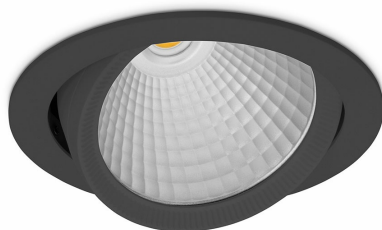

DOWNLIGHT HEKTOR 2 820 35W 30° BLACK MEAT PINK ON/OFF

LED	COB
Barwa światła	2000 [K] MEAT PINK
CRI	80
Strumień led chip	2807 [lm]
Strumień światła z oprawy	2245 [lm]
Zasilanie systemu	35 [W]
Wydajność oprawy oświetleniowej	64 [lm/W]
Kąt świecenia	30°
Sterowanie	ON/OFF
MacAdam	3 SDCM

Downlight LED

Oprawa typu downlight przeznaczona do montażu w sufitach podwieszanych. Obudowa oprawy wykonana ze stopów aluminium. Posiada szklaną przesłonę. Dostępna w kolorze białym, czarnym oraz na zamówienie istnieje możliwość lakierowania na dowolny kolor z palety RAL. Obudowa pozwala na regulację w dwóch płaszczyznach. Dostępne odbłyśniki w kątach 15, 30, 45 i 60 stopni. Maksymalna moc lampy to 37W.

OPRAWA

Waga	1,1 [kg]
Ochronność IP , IK , klasa	IP 20, IK 3,
Kolor oprawy	BLACK
Rodzaj przesłony	Glass
Napięcie zasilania	220-240V 50-60Hz

Uwaga: Wszystkie dane są wartościami typowymi. Tolerancja pomiarów +/-10%. Funkcje systemu mogą ulec zmianie wraz z ulepszeniami produktu ze względu na postęp techniczny.

OPCJE

kolor oprawy do wyboru z palety RAL - na zapytanie, przesłona antyodbleniowa "plaster miodu", możliwość sterowania mocą świecenia za pomocą systemu CASAMBI / DALI / PHASE CUT

Wygenerowano: 16.07.2024

+48 32 388 80 00

www.cora.pl
cora@cora.pl

Ulica: Ignatza Hakuby 18
41-914 Bytom, Polska