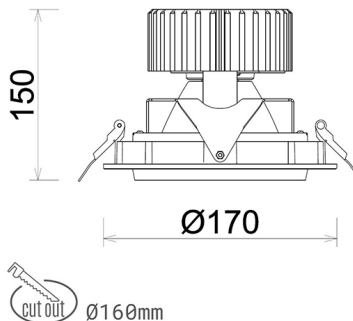

DOWNLIGHT HEKTOR 2 820 35W 30° BLACK MEAT PINK ON/OFF

LED	COB
Barwa światła	2000 [K] MEAT PINK
CRI	80
Strumień led chip	2807 [lm]
Strumień światła z oprawy	2245 [lm]
Zasilanie systemu	35 [W]
Wydajność oprawy oświetleniowej	64 [lm/W]
Kąt świecenia	30°
Sterowanie	ON/OFF
MacAdam	3 SDCM

Downlight LED

Oprawa typu downlight przeznaczona do montażu w sufitach podwieszanych. Obudowa oprawy wykonana ze stopów aluminium. Posiada szklaną przesłonę. Dostępna w kolorze białym, czarnym oraz na zamówienie istnieje możliwość lakierowania na dowolny kolor z palety RAL. Obudowa pozwala na regulację w dwóch płaszczyznach. Dostępne odbłyśniki w kątach 15, 30, 45 i 60 stopni. Maksymalna moc lampy to 37W.

OPRAWA

Waga	1,1 [kg]
Ochronność IP , IK , klasa	IP 20, IK 3,
Kolor oprawy	BLACK
Rodzaj przesłony	Glass
Napięcie zasilania	220-240V 50-60Hz

Uwaga: Wszystkie dane są wartościami typowymi. Tolerancja pomiarów +/-10%. Funkcje systemu mogą ulec zmianie wraz z ulepszeniami produktu ze względu na postęp techniczny.

OPCJE

kolor oprawy do wyboru z palety RAL - na zapytanie, przesłona antyodbleniowa "plaster miodu", możliwość sterowania mocą świecenia za pomocą systemu CASAMBI / DALI / PHASE CUT

Wygenerowano: 16.07.2024

+48 32 388 80 00

www.cora.pl
cora@cora.pl

Ulica: Ignatza Hakuby 18
41-914 Bytom, Polska