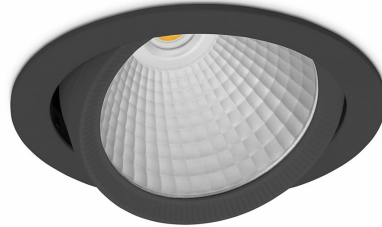

DOWNLIGHT HEKTOR 2 820 27W 15° BLACK MEAT PINK ON/OFF

LED	COB
Barwa światła	2000 [K] MEAT PINK
CRI	80
Strumień led chip	2349 [lm]
Strumień światła z oprawy	1879 [lm]
Zasilanie systemu	27 [W]
Wydajność oprawy oświetleniowej	70 [lm/W]
Kąt świecenia	15°
Sterowanie	ON/OFF
MacAdam	3 SDCM

Downlight LED

Oprawa typu downlight przeznaczona do montażu w sufitach podwieszanych. Obudowa oprawy wykonana ze stopów aluminium. Posiada szklaną przesłonę. Dostępna w kolorze białym, czarnym oraz na zamówienie istnieje możliwość lakierowania na dowolny kolor z palety RAL. Obudowa pozwala na regulację w dwóch płaszczyznach. Dostępne odbłyśniki w kątach 15, 30, 45 i 60 stopni. Maksymalna moc lampy to 37W.

OPRAWA

Waga	1,1 [kg]
Ochronność IP , IK , klasa	IP 20, IK 3,
Kolor oprawy	BLACK
Rodzaj przesłony	Glass
Napięcie zasilania	220-240V 50-60Hz

Uwaga: Wszystkie dane są wartościami typowymi. Tolerancja pomiarów +/-10%. Funkcje systemu mogą ulec zmianie wraz z ulepszeniami produktu ze względu na postęp techniczny.

OPCJE

kolor oprawy do wyboru z palety RAL - na zapytanie, przesłona antyodbleniowa "plaster miodu", możliwość sterowania mocą świecenia za pomocą systemu CASAMBI / DALI / PHASE CUT

Wygenerowano: 16.07.2024

+48 32 388 80 00

www.cora.pl
cora@cora.pl

Ulica: Ignatza Hakuby 18
41-914 Bytom, Polska