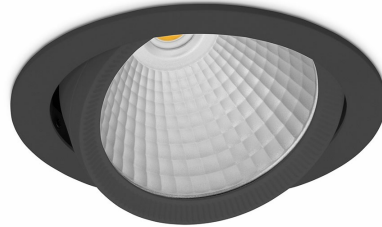

## DOWNLIGHT HEKTOR 2 940 25W 30° BLACK | ON/OFF

Kod produktu: N213-K0002-RF940-H8-H30-ZC02\_650-S6-###

|                                 |            |
|---------------------------------|------------|
| LED                             | COB        |
| Barwa światła                   | 4000 [K]   |
| CRI                             | 90         |
| Strumień led chip               | 3141 [lm]  |
| Strumień światła z oprawy       | 2512 [lm]  |
| Zasilanie systemu               | 25 [W]     |
| Wydajność oprawy oświetleniowej | 100 [lm/W] |
| Kąt świecenia                   | 30°        |
| Sterowanie                      | ON/OFF     |
| MacAdam                         | 3 SDCM     |

### Downlight LED

Oprawa typu downlight przeznaczona do montażu w sufitach podwieszanych. Obudowa oprawy wykonana ze stopów aluminium. Posiada szklaną przesłonę. Dostępna w kolorze białym, czarnym oraz na zamówienie istnieje możliwość lakierowania na dowolny kolor z palety RAL. Obudowa pozwala na regulację w dwóch płaszczyznach. Dostępne odbłyśniki w kątach 15, 30, 45 i 60 stopni. Maksymalna moc lampy to 37W.

### OPRAWA

|                            |                  |
|----------------------------|------------------|
| Waga                       | 1,1 [kg]         |
| Ochronność IP , IK , klasa | IP 20, IK 3,     |
| Kolor oprawy               | BLACK            |
| Rodzaj przesłony           | Glass            |
| Napięcie zasilania         | 220-240V 50-60Hz |

### OPCJE

kolor oprawy do wyboru z palety RAL - na zapytanie, przesłona antyodbleniowa "plaster miodu", możliwość sterowania mocą świecenia za pomocą systemu CASAMBI / DALI / PHASE CUT

Wygenerowano: 26.06.2024