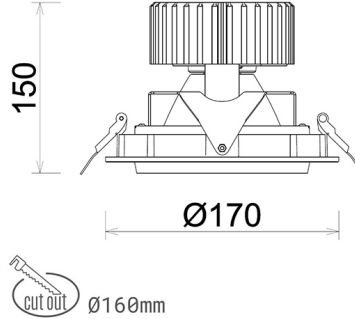

## DOWNLIGHT HEKTOR 2 940 25W 30° BLACK | ON/OFF

Kod produktu: N213-K0002-RF940-H8-H30-ZC02\_650-S6-###

|                                 |            |
|---------------------------------|------------|
| LED                             | COB        |
| Barwa światła                   | 4000 [K]   |
| CRI                             | 90         |
| Strumień led chip               | 3141 [lm]  |
| Strumień światła z oprawy       | 2512 [lm]  |
| Zasilanie systemu               | 25 [W]     |
| Wydajność oprawy oświetleniowej | 100 [lm/W] |
| Kąt świecenia                   | 30°        |
| Sterowanie                      | ON/OFF     |
| MacAdam                         | 3 SDCM     |

### Downlight LED

Oprawa typu downlight przeznaczona do montażu w sufitach podwieszanych. Obudowa oprawy wykonana ze stopów aluminium. Posiada szklaną przesłonę. Dostępna w kolorze białym, czarnym oraz na zamówienie istnieje możliwość lakierowania na dowolny kolor z palety RAL. Obudowa pozwala na regulację w dwóch płaszczyznach. Dostępne odbłyśniki w kątach 15, 30, 45 i 60 stopni. Maksymalna moc lampy to 37W.

### OPRAWA

|                            |                  |
|----------------------------|------------------|
| Waga                       | 1,1 [kg]         |
| Ochronność IP , IK , klasa | IP 20, IK 3,     |
| Kolor oprawy               | BLACK            |
| Rodzaj przesłony           | Glass            |
| Napięcie zasilania         | 220-240V 50-60Hz |