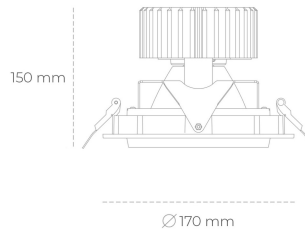

DOWNLIGHT HEKTOR 2 930 35W 30° BLACK | ON/OFF

Kod produktu: N213-K0002-RF930-H8-H30-ZC03_900-S6-###

| | |
|---------------------------------|-----------|
| LED | COB |
| Barwa światła | 3000 [K] |
| CRI | 90 |
| Strumień led chip | 4150 [lm] |
| Strumień światła z oprawy | 3320 [lm] |
| Zasilanie systemu | 35 [W] |
| Wydajność oprawy oświetleniowej | 95 [lm/W] |
| Kąt świecenia | 30° |
| Sterowanie | ON/OFF |
| MacAdam | 3 SDGM |

Downlight LED

Oprawa typu downlight przeznaczona do montażu w sufitach podwieszanych. Obudowa oprawy wykonana ze stopów aluminium. Posiada szklaną przesłonę. Dostępna w kolorze białym, czarnym oraz na zamówienie istnieje możliwość lakierowania na dowolny kolor z palety RAL. Obudowa pozwala na regulację w dwóch płaszczyznach. Dostępne odbłyśniki w kątach 15, 30, 45 i 60 stopni. Maksymalna moc lampy to 37W.

OPRAWA

| | |
|----------------------------|------------------|
| Waga | 1.1 [kg] |
| Ochronność IP , IK , klasa | IP 20, IK 3, |
| Kolor oprawy | BLACK |
| Rodzaj przesłony | Glass |
| Napięcie zasilania | 220-240V 50-60Hz |