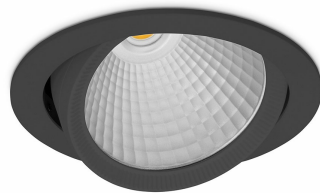

DOWNLIGHT HEKTOR 2 930 35W 30° BLACK | ON/OFF

Kod produktu: N213-K0002-RF930-H8-H30-ZC03_900-S6-###

| | |
|---------------------------------|-----------|
| LED | COB |
| Barwa światła | 3000 [K] |
| CRI | 90 |
| Strumień led chip | 4150 [lm] |
| Strumień światła z oprawy | 3320 [lm] |
| Zasilanie systemu | 35 [W] |
| Wydajność oprawy oświetleniowej | 95 [lm/W] |
| Kąt świecenia | 30° |
| Sterowanie | ON/OFF |
| MacAdam | 3 SDGM |

Downlight LED

Oprawa typu downlight przeznaczona do montażu w sufitach podwieszanych. Obudowa oprawy wykonana ze stopów aluminium. Posiada szklaną przesłonę. Dostępna w kolorze białym, czarnym oraz na zamówienie istnieje możliwość lakierowania na dowolny kolor z palety RAL. Obudowa pozwala na regulację w dwóch płaszczyznach. Dostępne odbłyśniki w kątach 15, 30, 45 i 60 stopni. Maksymalna moc lampy to 37W.

OPRAWA

| | |
|----------------------------|------------------|
| Waga | 1.1 [kg] |
| Ochronność IP , IK , klasa | IP 20, IK 3, |
| Kolor oprawy | BLACK |
| Rodzaj przesłony | Glass |
| Napięcie zasilania | 220-240V 50-60Hz |

Uwaga: Wszystkie dane są wartościami typowymi. Tolerancja pomiarów +/- 10%. Funkcje systemu mogą ulec zmianie wraz z ulepszeniami produktu ze względu na postęp techniczny.

OPCJE

kolor oprawy do wyboru z palety RAL - na zapytanie, przesłona antyodbleniowa "plaster miodu", możliwość sterowania mocą świecenia za pomocą systemu CASAMBI / DALI / PHASE CUT